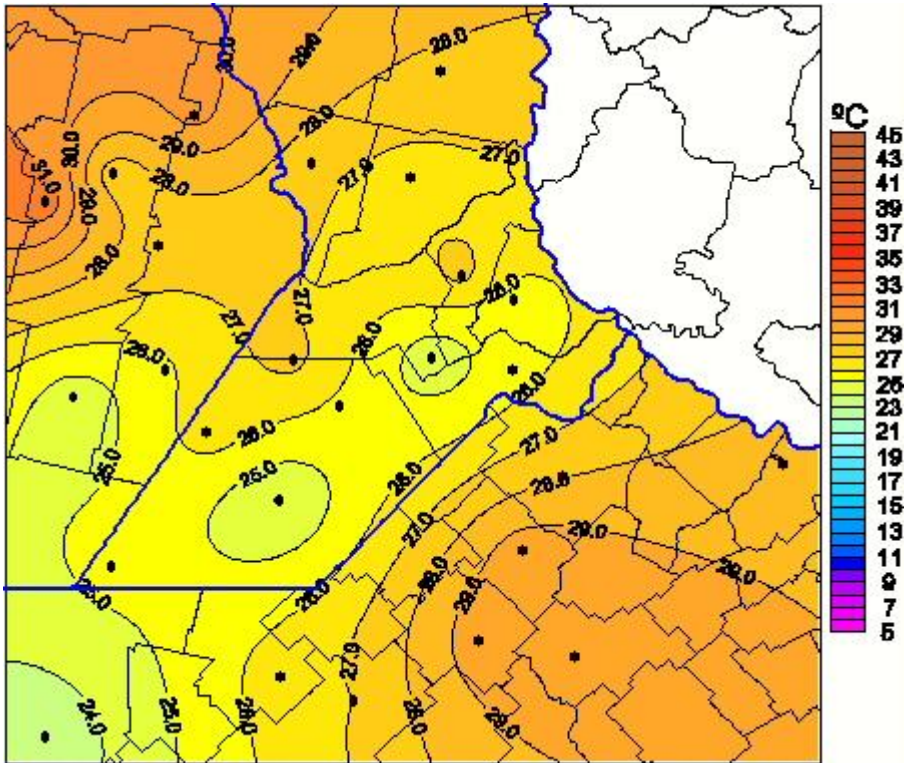

Temperaturas Máximas

Mapa de temperaturas máximas de las últimas 24 horas.
(Desde las 8:00AM hasta las 8:00AM). Se actualiza a las 10:00hs.