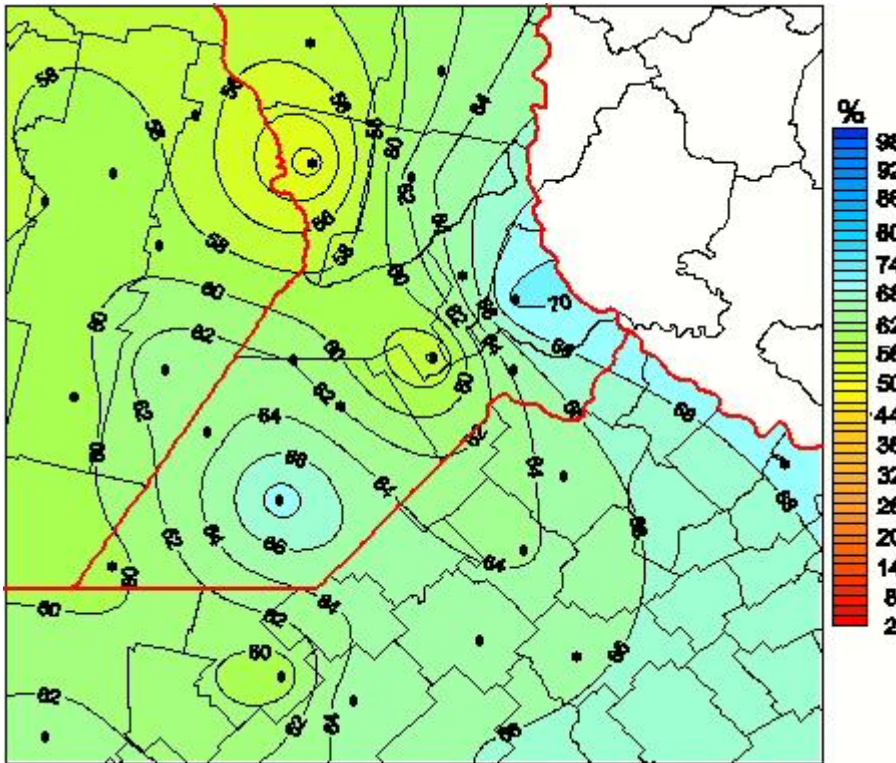

Humedad Relativa

Mapa de humedad relativa de las las últimas 24 horas.
(Desde las 8:00AM hasta las 8:00AM). Se actualiza a las 10:00hs.