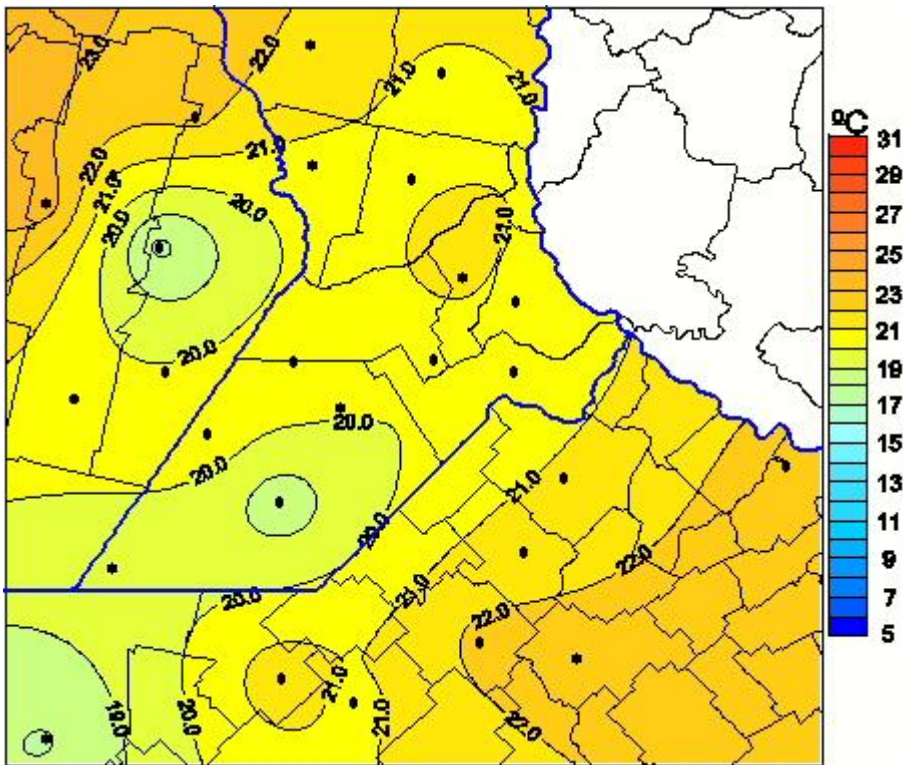

Temperaturas Medias

Mapa de temperaturas medias de las las últimas 24 horas.
(Desde las 8:00AM hasta las 8:00AM). Se actualiza a las 10:00hs.