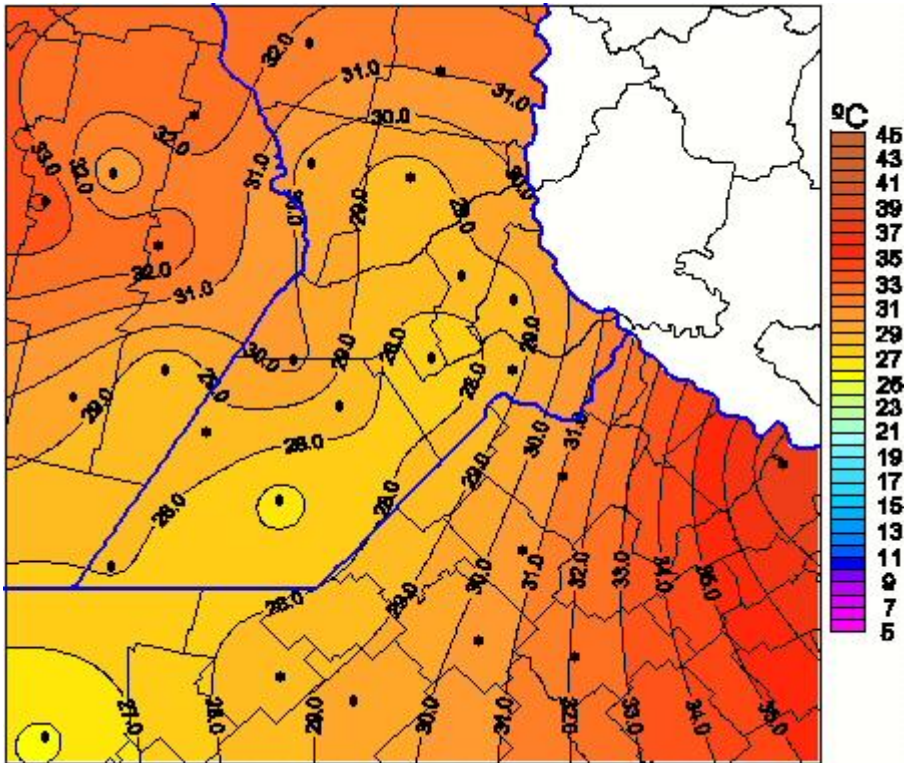

Temperaturas Máximas

Mapa de temperaturas máximas de las últimas 24 horas.
(Desde las 8:00AM hasta las 8:00AM). Se actualiza a las 10:00hs.