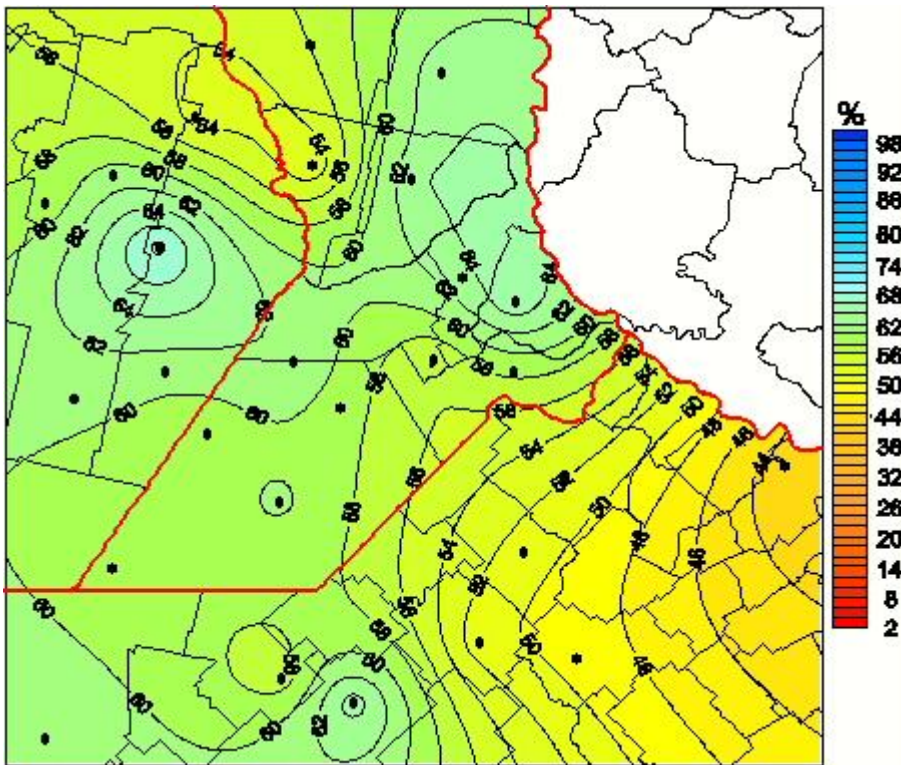

## Humedad Relativa

Mapa de humedad relativa de las últimas 24 horas.  
(Desde las 8:00AM hasta las 8:00AM). Se actualiza a las 10:00hs.