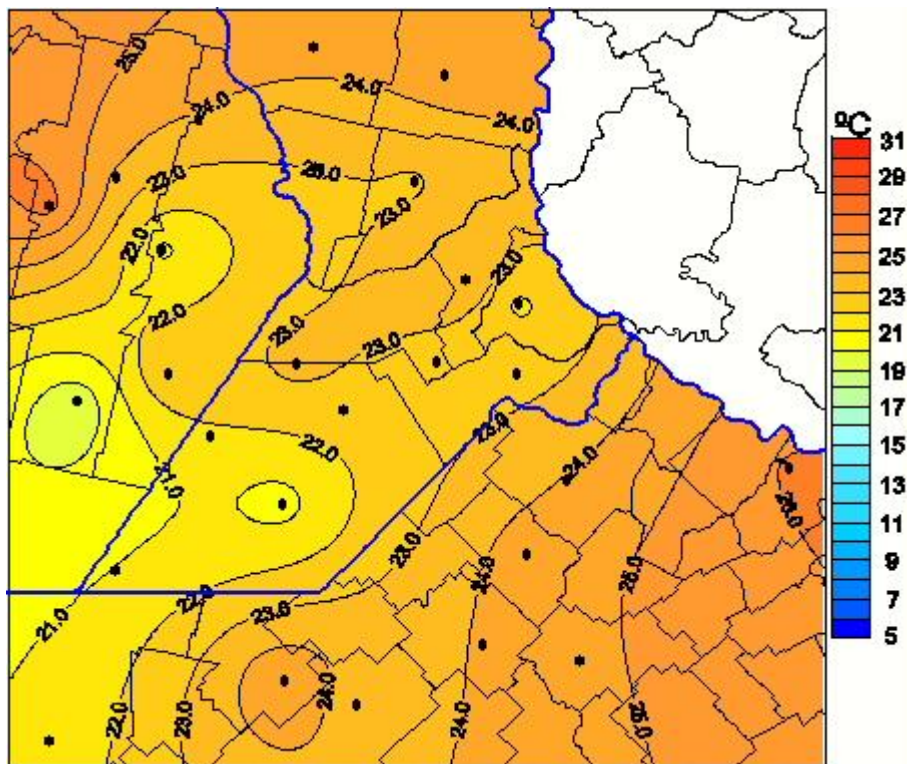

Temperaturas Medias

Mapa de temperaturas medias de las las últimas 24 horas.
(Desde las 8:00AM hasta las 8:00AM). Se actualiza a las 10:00hs.