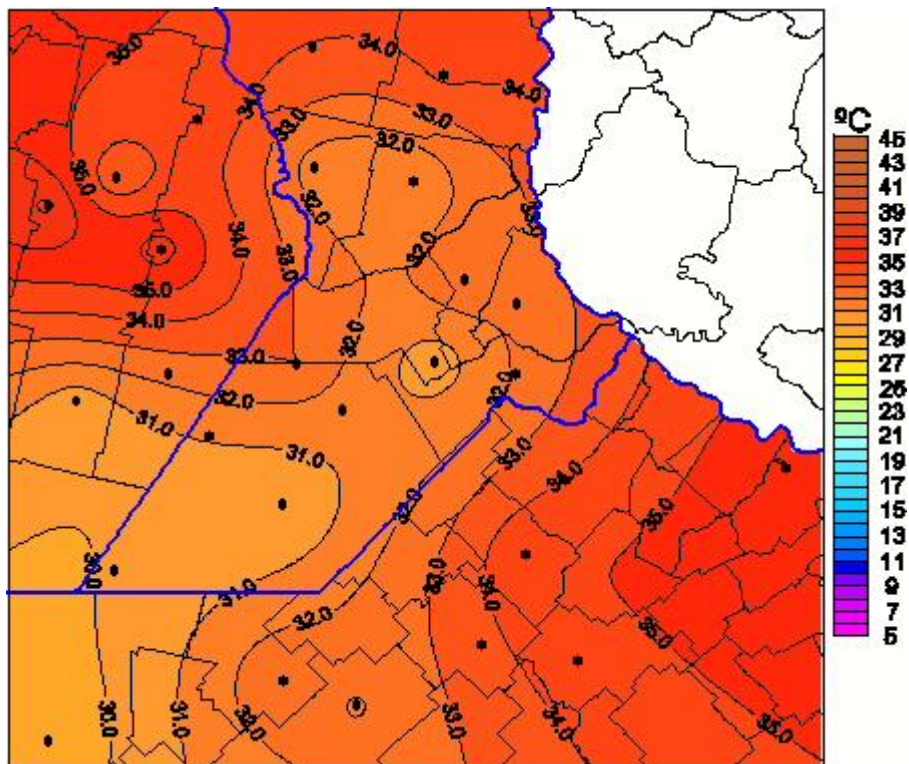

## Temperaturas Máximas

Mapa de temperaturas máximas de las las últimas 24 horas.  
(Desde las 8:00AM hasta las 8:00AM). Se actualiza a las 10:00hs.