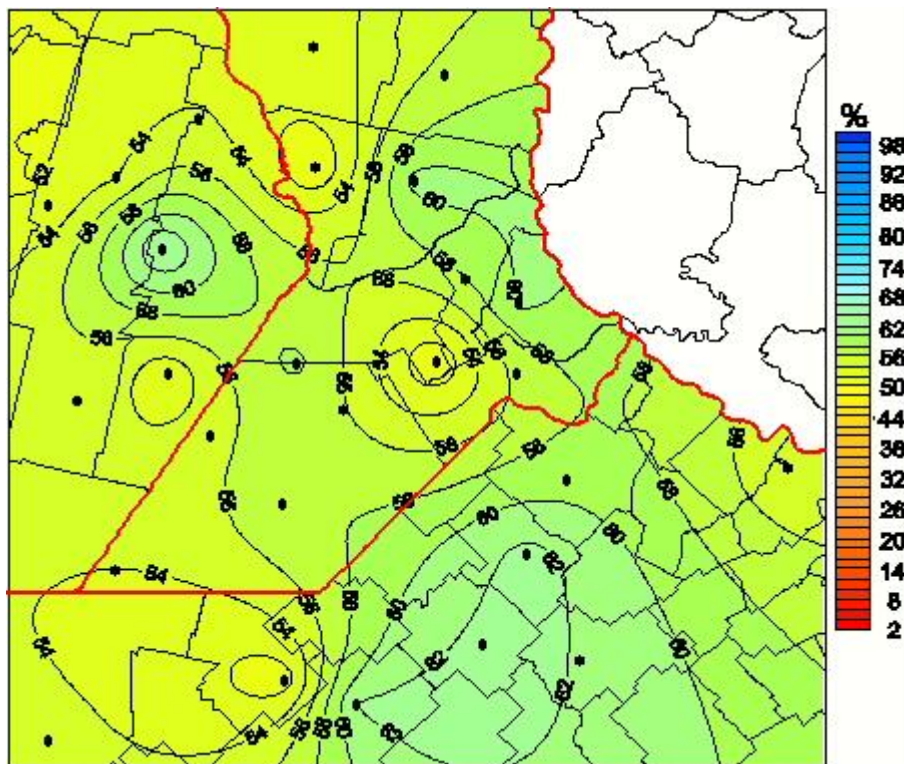

## Humedad Relativa

Mapa de humedad relativa de las las últimas 24 horas.  
(Desde las 8:00AM hasta las 8:00AM). Se actualiza a las 10:00hs.