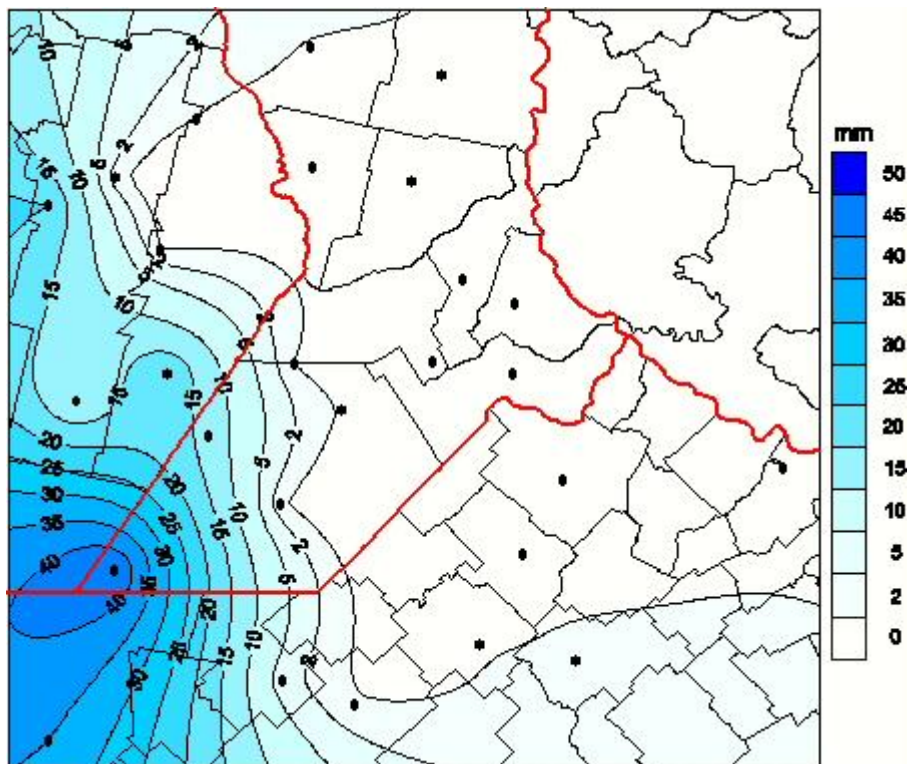

Lluvias

Mapa de precipitación acumulada en las últimas 72 horas.
(Desde las 8:00AM hasta las 8:00AM). Se actualiza a las 10:00hs.