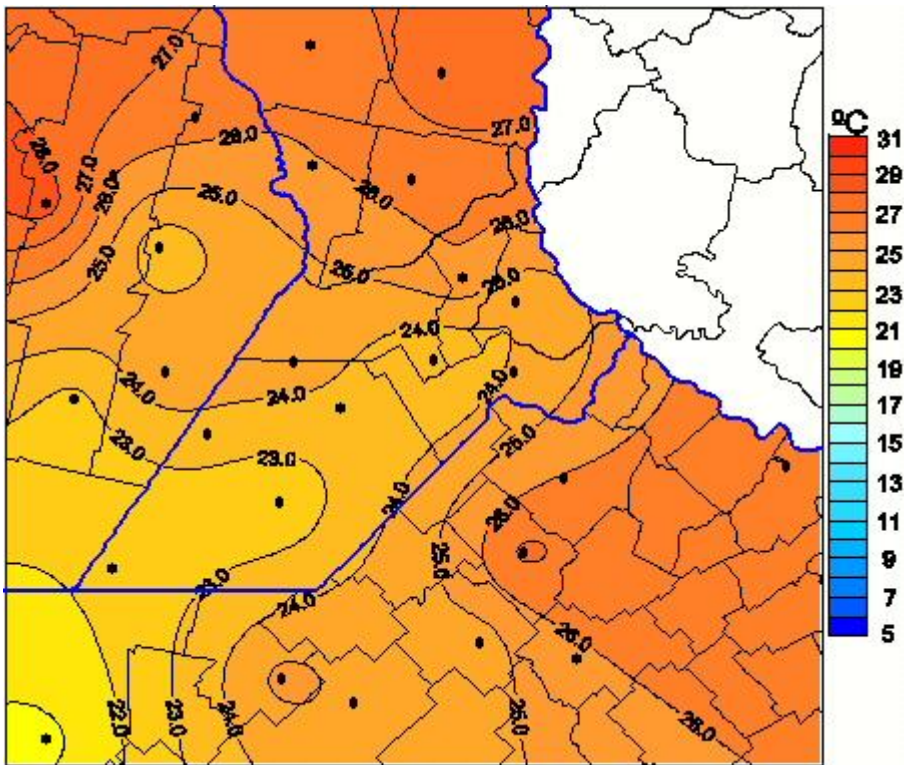

Temperaturas Medias

Mapa de temperaturas medias de las las últimas 72 horas.
(Desde las 8:00AM hasta las 8:00AM). Se actualiza a las 10:00hs.