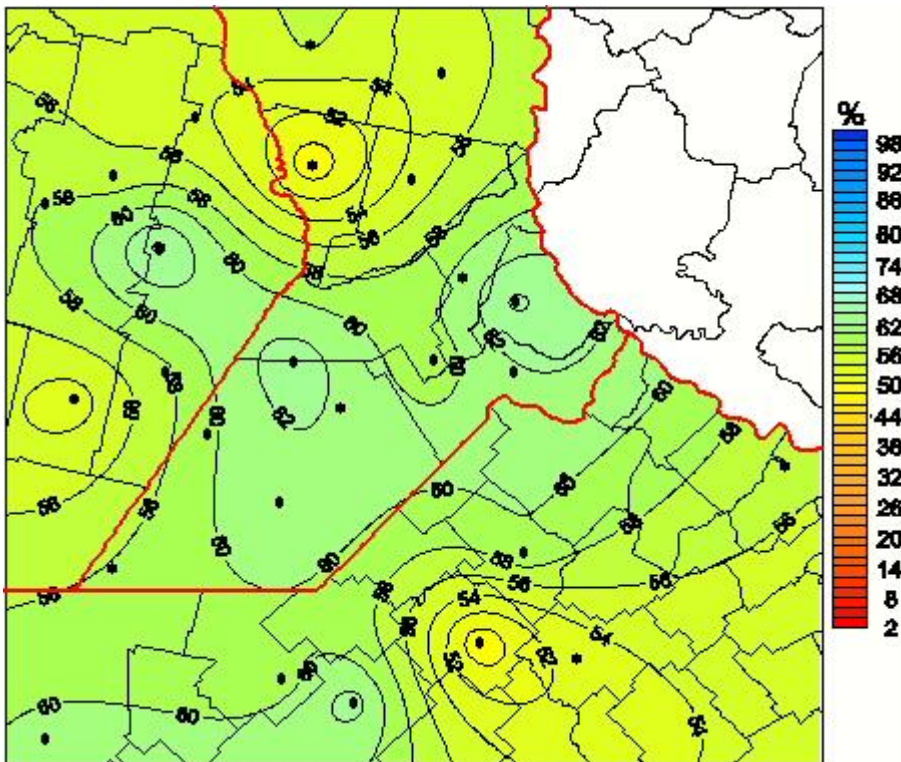

Humedad Relativa

Mapa de humedad relativa de las últimas 72 horas.
(Desde las 8:00AM hasta las 8:00AM). Se actualiza a las 10:00hs.