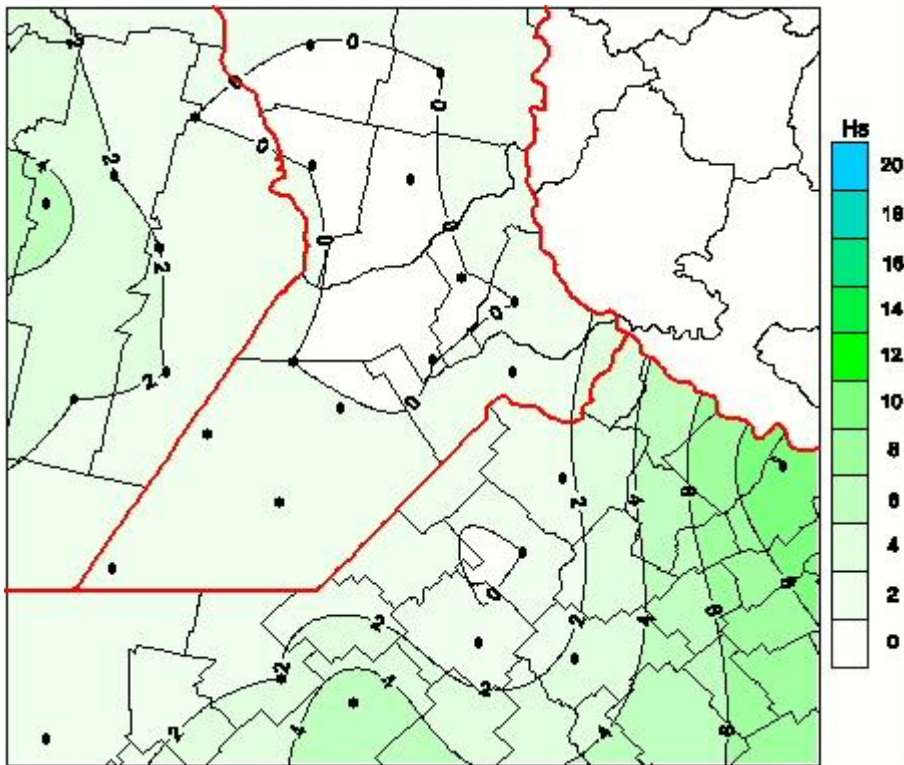

Humedad de Hoja

Mapa de humedad de hoja de las últimas 72 horas.
(Desde las 8:00AM hasta las 8:00AM). Se actualiza a las 10:00hs.