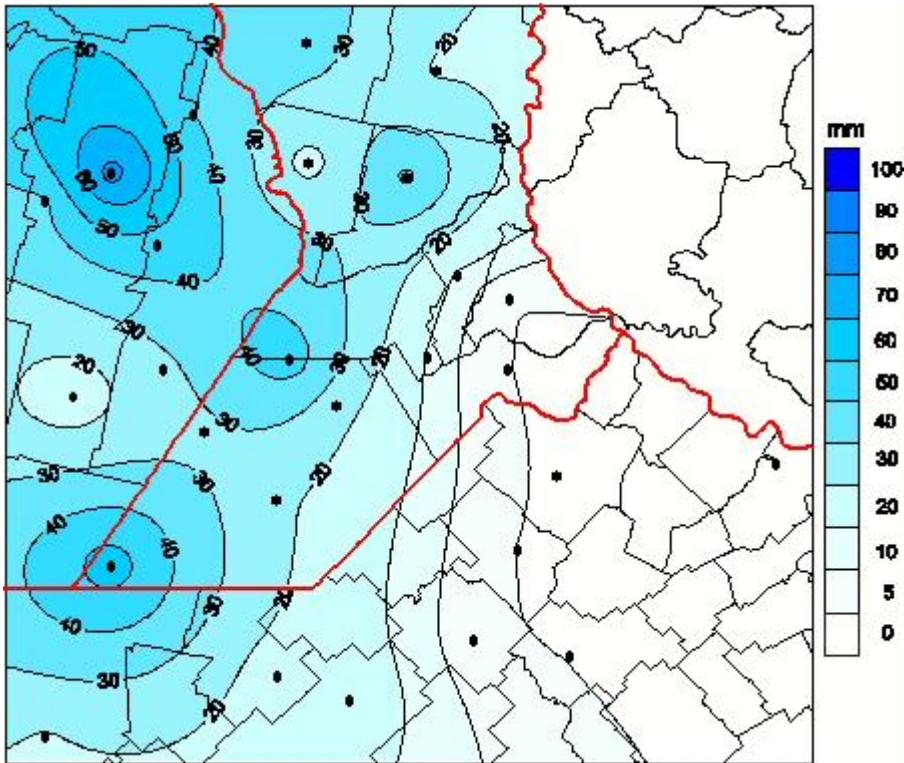

Lluvias

Mapa de precipitación acumulada en las últimas 24 horas.
(Desde las 8:00AM hasta las 8:00AM). Se actualiza a las 10:00hs.