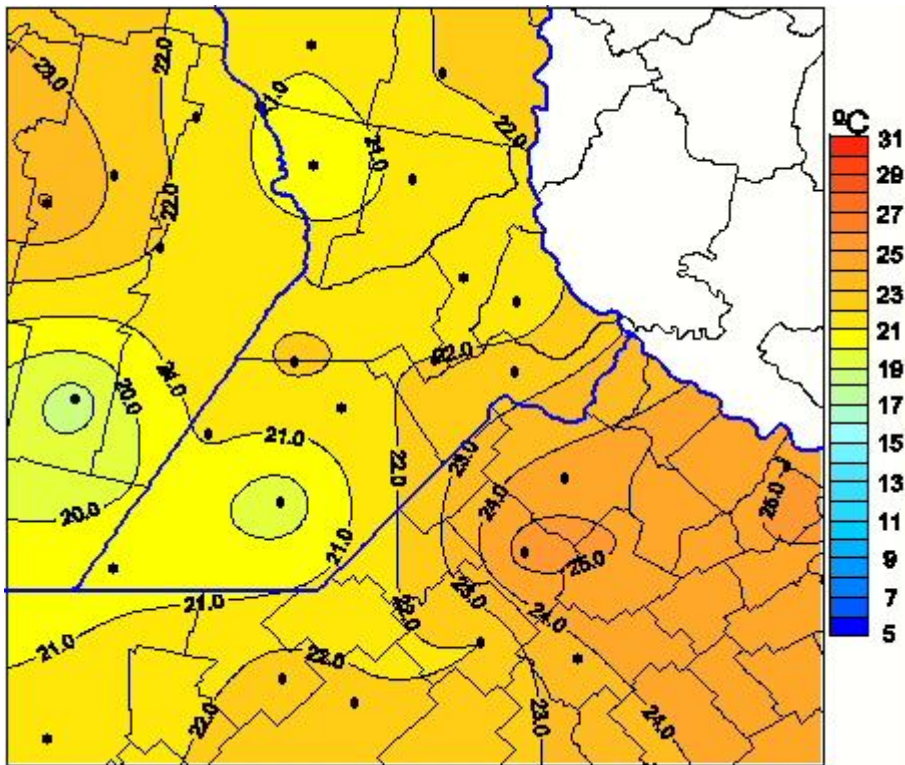

Temperaturas Medias

Mapa de temperaturas medias de las las últimas 24 horas.
(Desde las 8:00AM hasta las 8:00AM). Se actualiza a las 10:00hs.