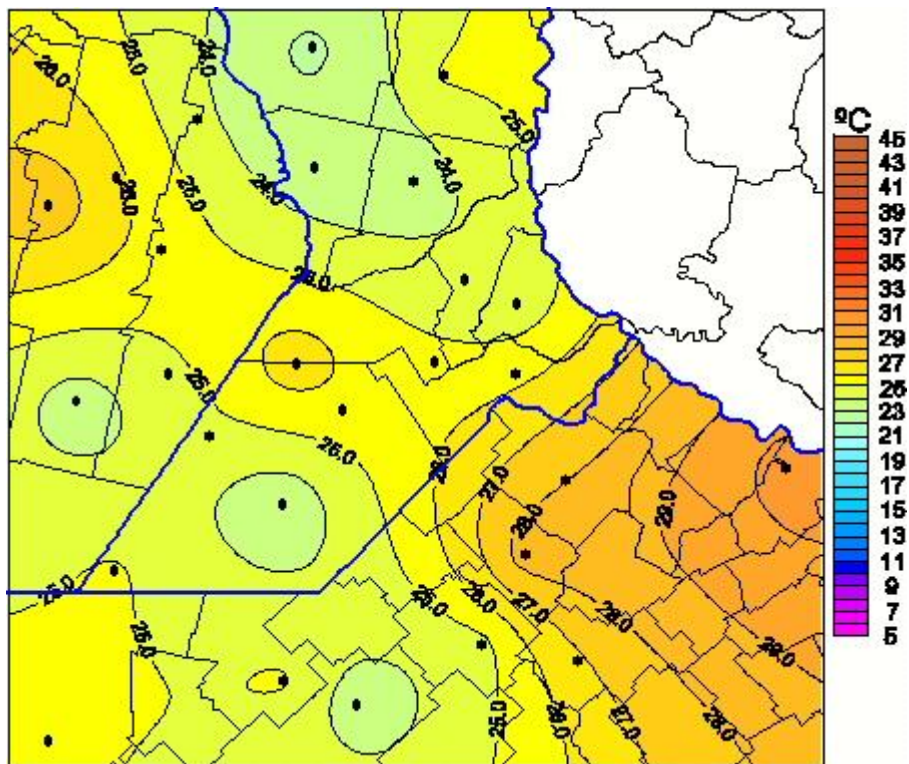

## Temperaturas Máximas

Mapa de temperaturas máximas de las últimas 24 horas.  
(Desde las 8:00AM hasta las 8:00AM). Se actualiza a las 10:00hs.