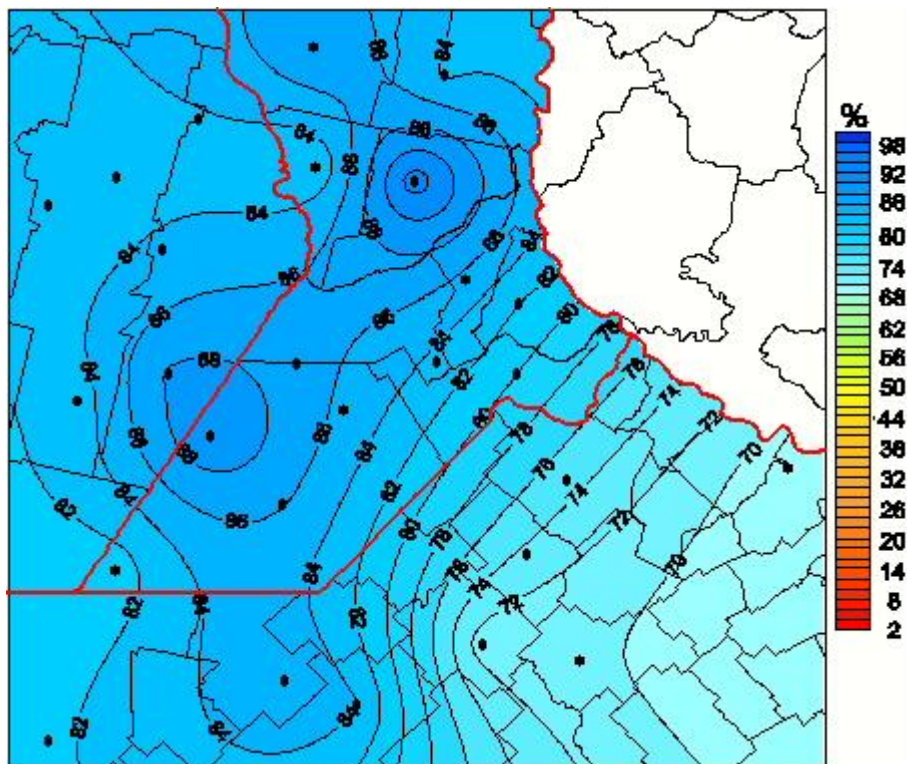

Humedad Relativa

Mapa de humedad relativa de las últimas 24 horas.
(Desde las 8:00AM hasta las 8:00AM). Se actualiza a las 10:00hs.