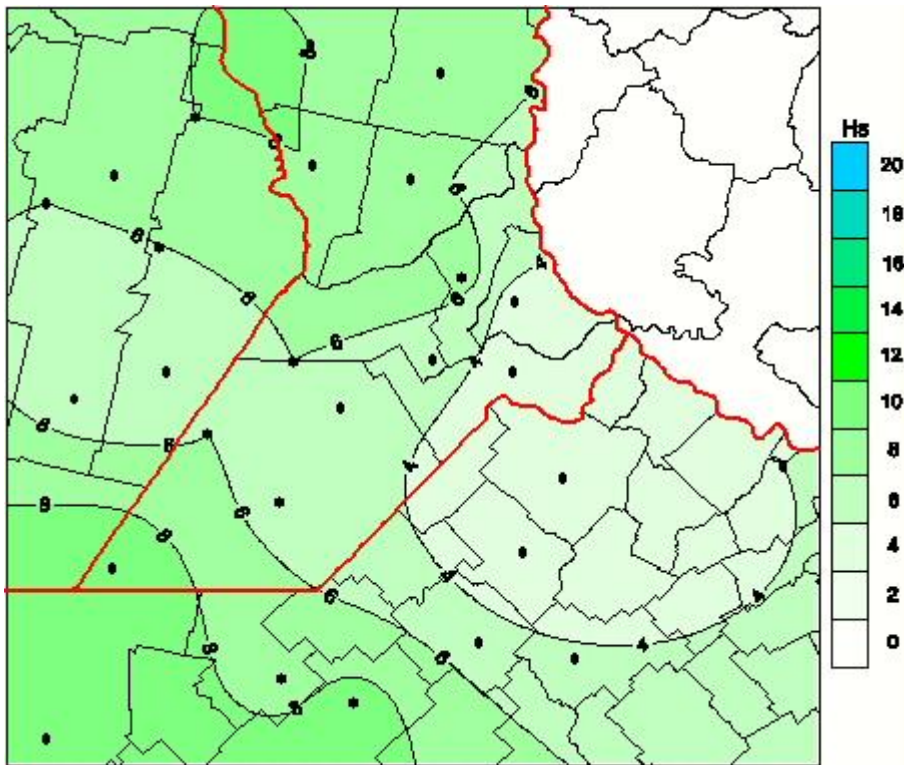

## Humedad de Hoja

Mapa de humedad de hoja de las últimas 24 horas.  
(Desde las 8:00AM hasta las 8:00AM). Se actualiza a las 10:00hs.