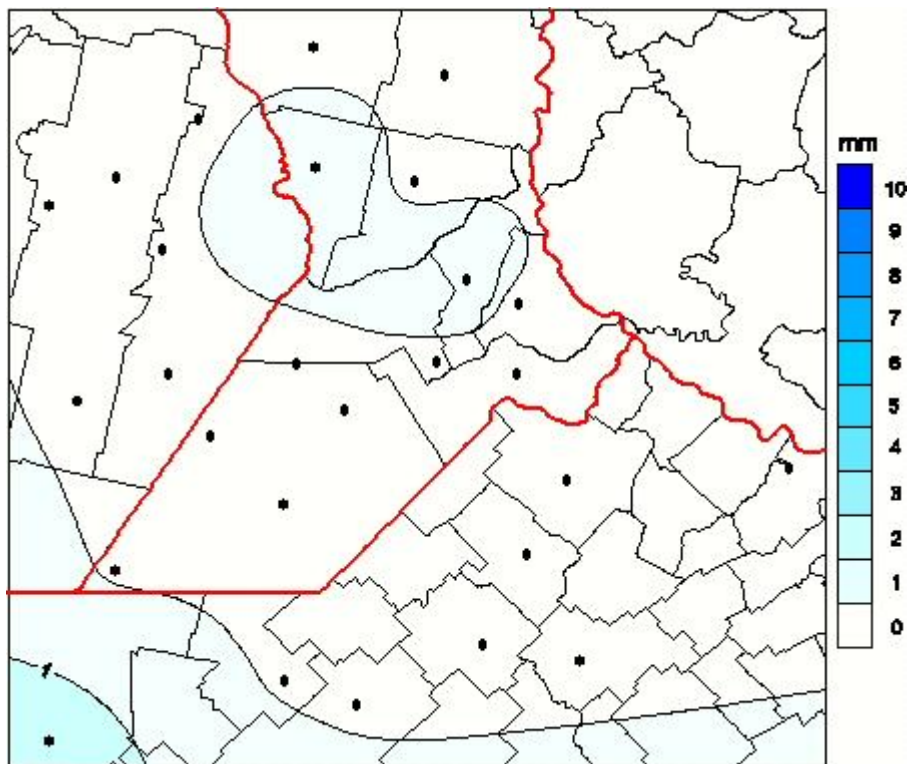

Lluvias

Mapa de precipitación acumulada en las últimas 24 horas.
(Desde las 8:00AM hasta las 8:00AM). Se actualiza a las 10:00hs.