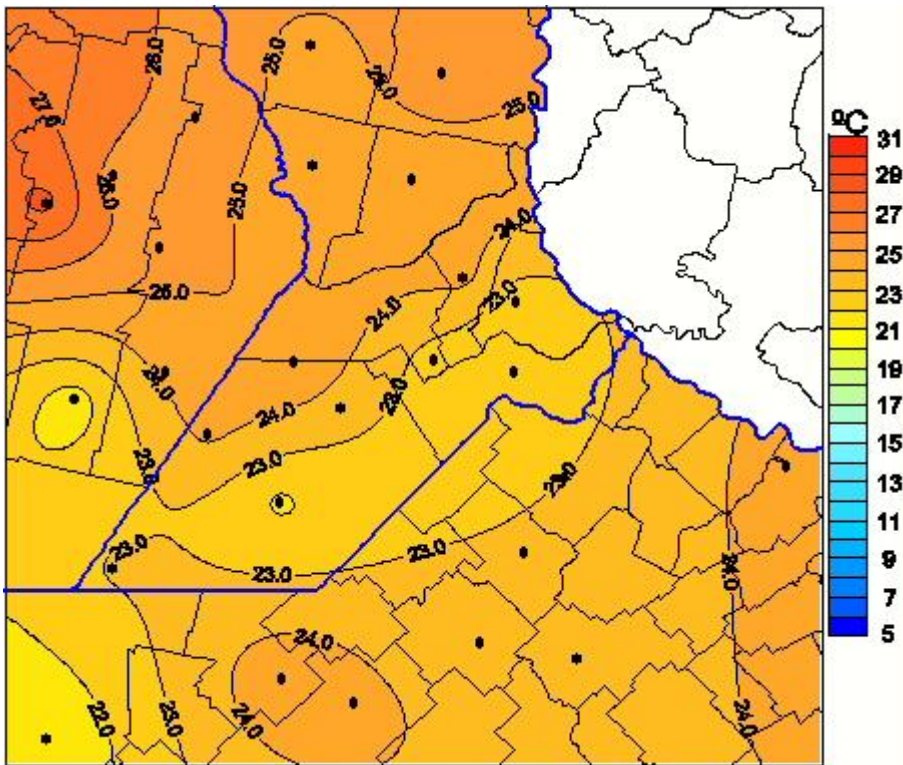

Temperaturas Medias

Mapa de temperaturas medias de las las últimas 24 horas.
(Desde las 8:00AM hasta las 8:00AM). Se actualiza a las 10:00hs.