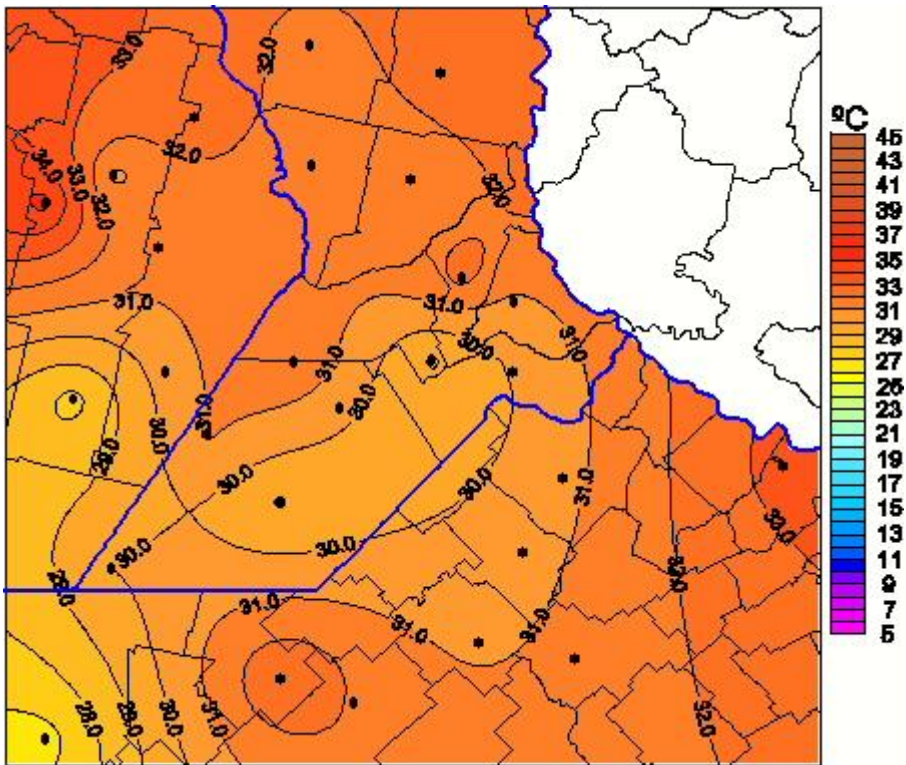

# Temperaturas Máximas

Mapa de temperaturas máximas de las últimas 24 horas.  
(Desde las 8:00AM hasta las 8:00AM). Se actualiza a las 10:00hs.