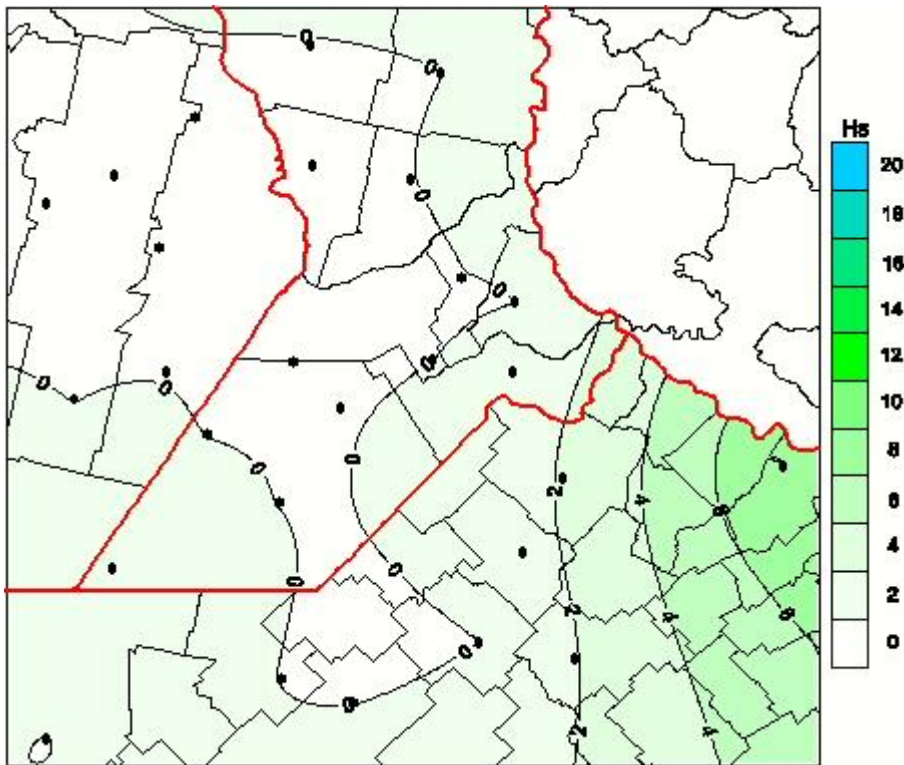

Humedad de Hoja

Mapa de humedad de hoja de las las últimas 24 horas.
(Desde las 8:00AM hasta las 8:00AM). Se actualiza a las 10:00hs.

BOLSA
DE COMERCIO
DE ROSARIO

 www.facebook.com/BCROficial

 twitter.com/bcrgrensa