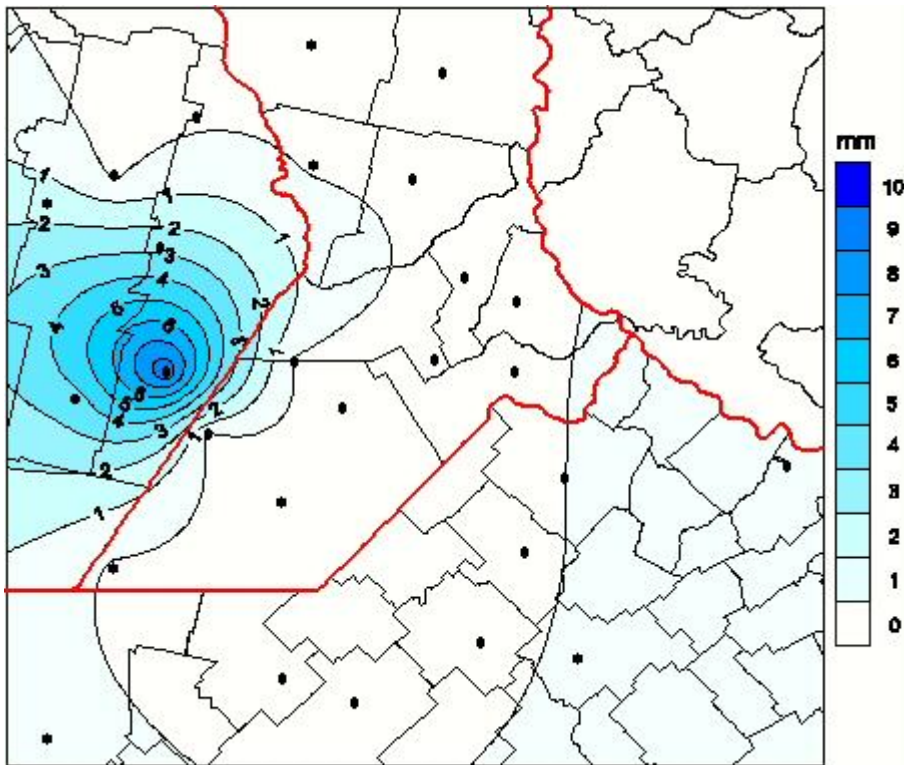

Lluvias

Mapa de precipitación acumulada en las últimas 24 horas.
(Desde las 8:00AM hasta las 8:00AM). Se actualiza a las 10:00hs.