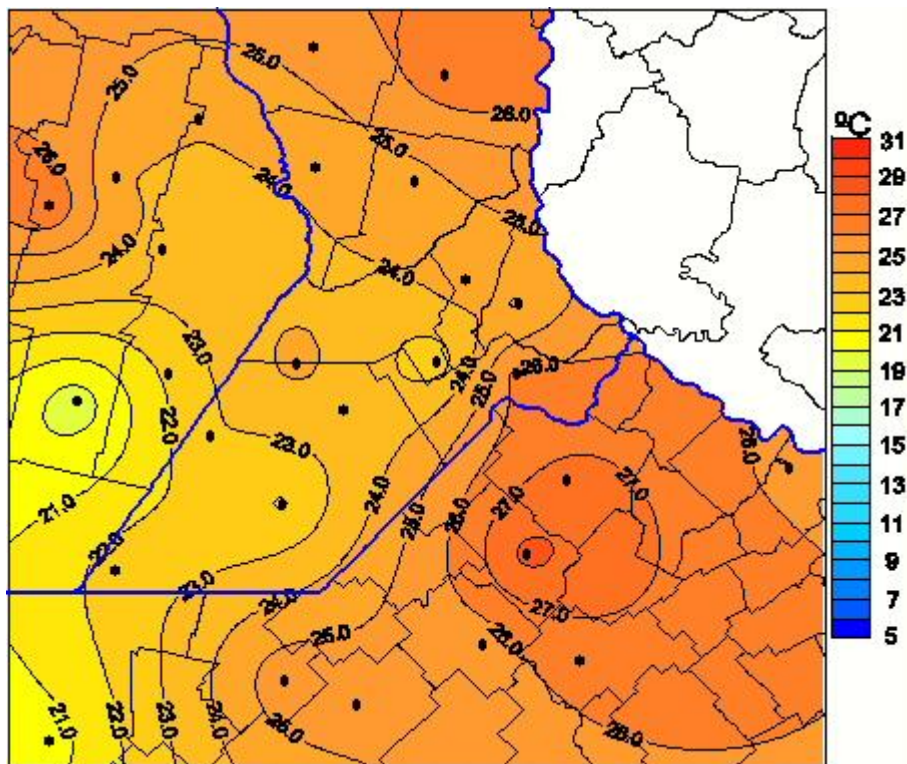

Temperaturas Medias

Mapa de temperaturas medias de las las últimas 24 horas.
(Desde las 8:00AM hasta las 8:00AM). Se actualiza a las 10:00hs.