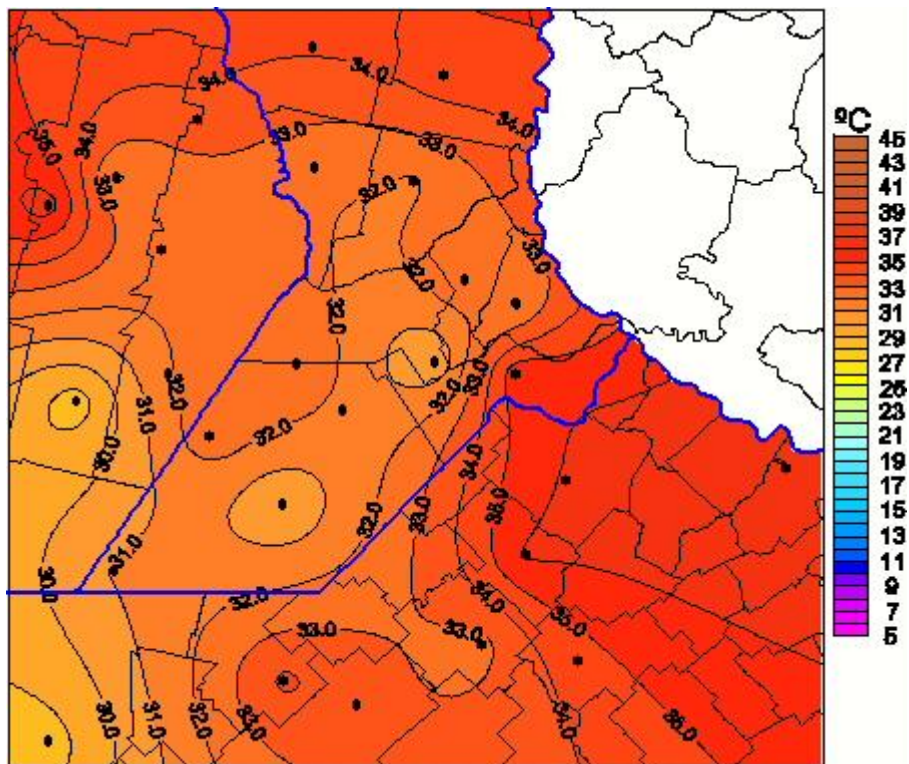

Temperaturas Máximas

Mapa de temperaturas máximas de las últimas 24 horas.
(Desde las 8:00AM hasta las 8:00AM). Se actualiza a las 10:00hs.