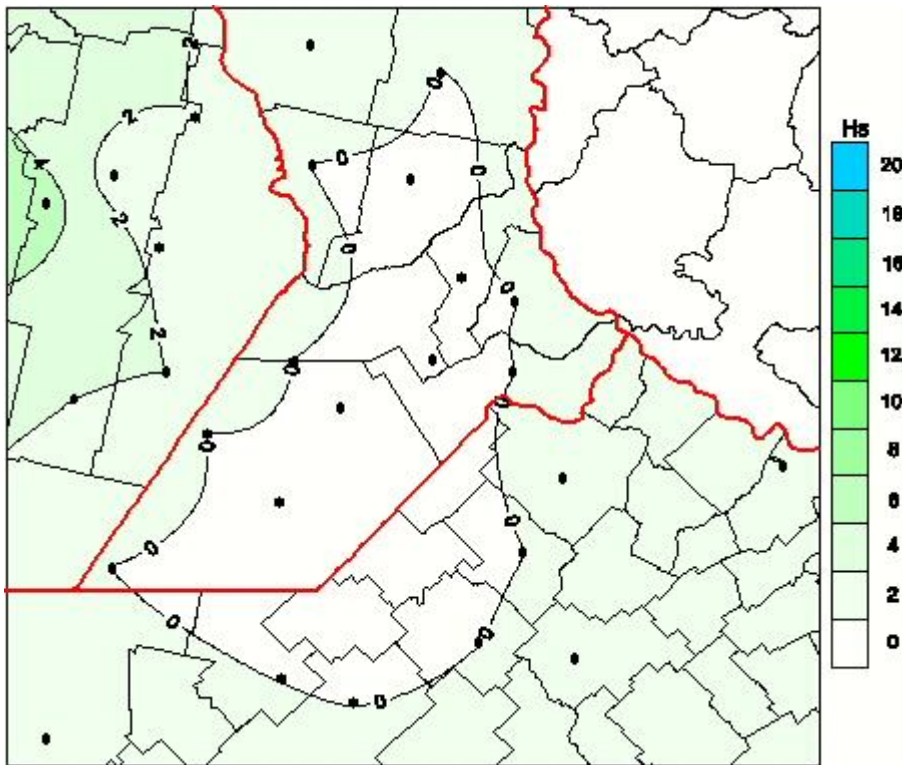

# Humedad de Hoja

Mapa de humedad de hoja de las las últimas 24 horas.  
(Desde las 8:00AM hasta las 8:00AM). Se actualiza a las 10:00hs.

BOLSA  
DE COMERCIO  
DE ROSARIO

 [www.facebook.com/BCROficial](http://www.facebook.com/BCROficial)