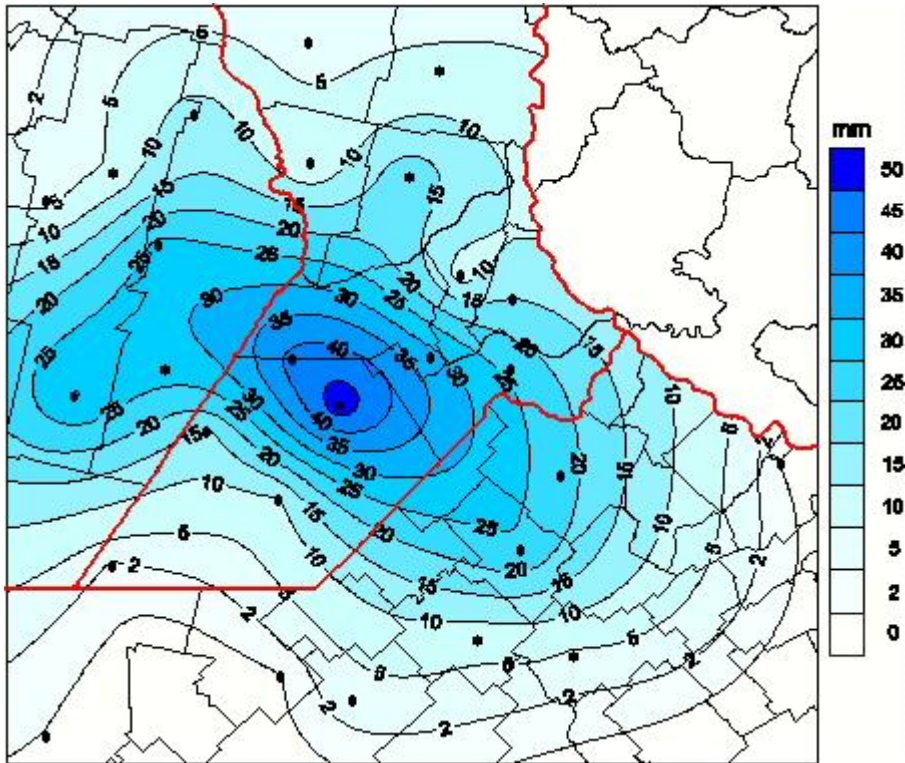

## Lluvias

Mapa de precipitación acumulada en las últimas 24 horas.  
(Desde las 8:00AM hasta las 8:00AM). Se actualiza a las 10:00hs.