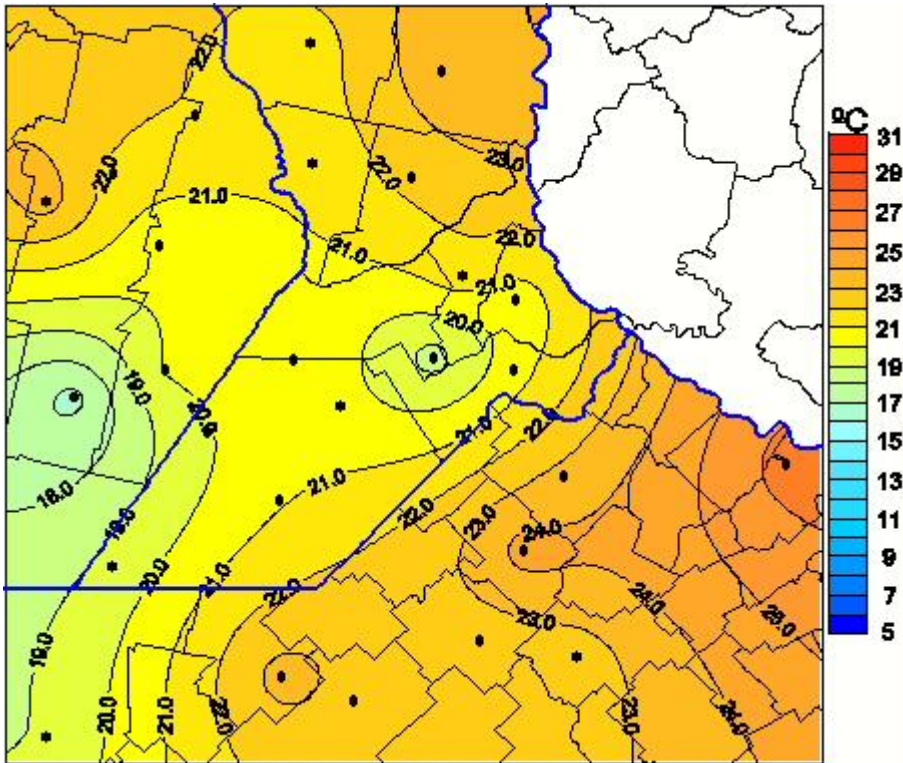

Temperaturas Medias

Mapa de temperaturas medias de las las últimas 24 horas.
(Desde las 8:00AM hasta las 8:00AM). Se actualiza a las 10:00hs.