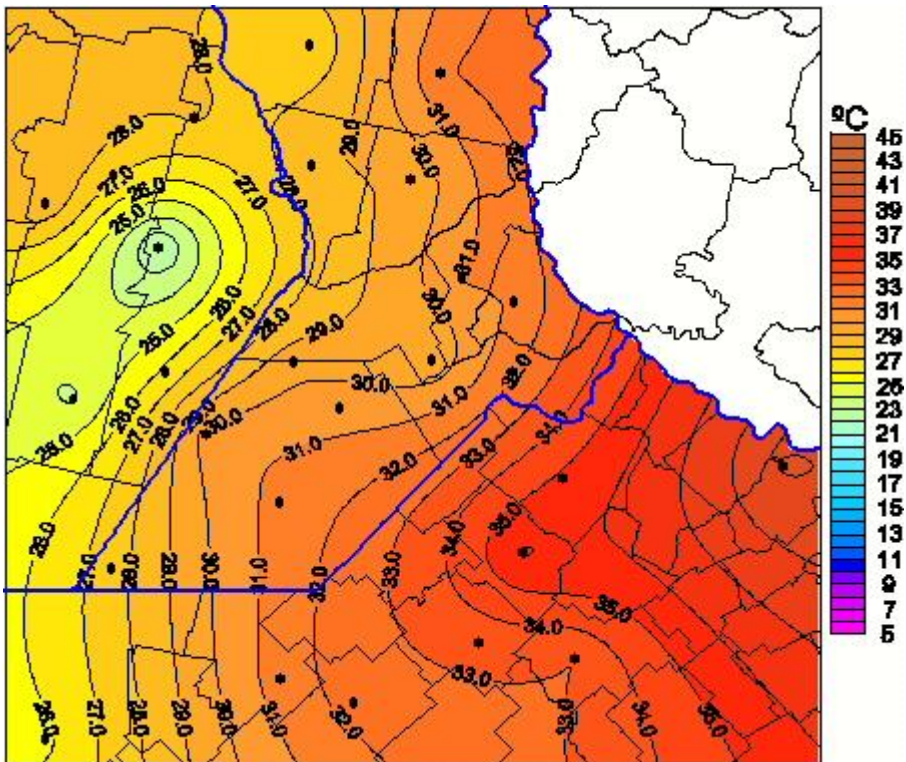

Temperaturas Máximas

Mapa de temperaturas máximas de las últimas 24 horas.
(Desde las 8:00AM hasta las 8:00AM). Se actualiza a las 10:00hs.