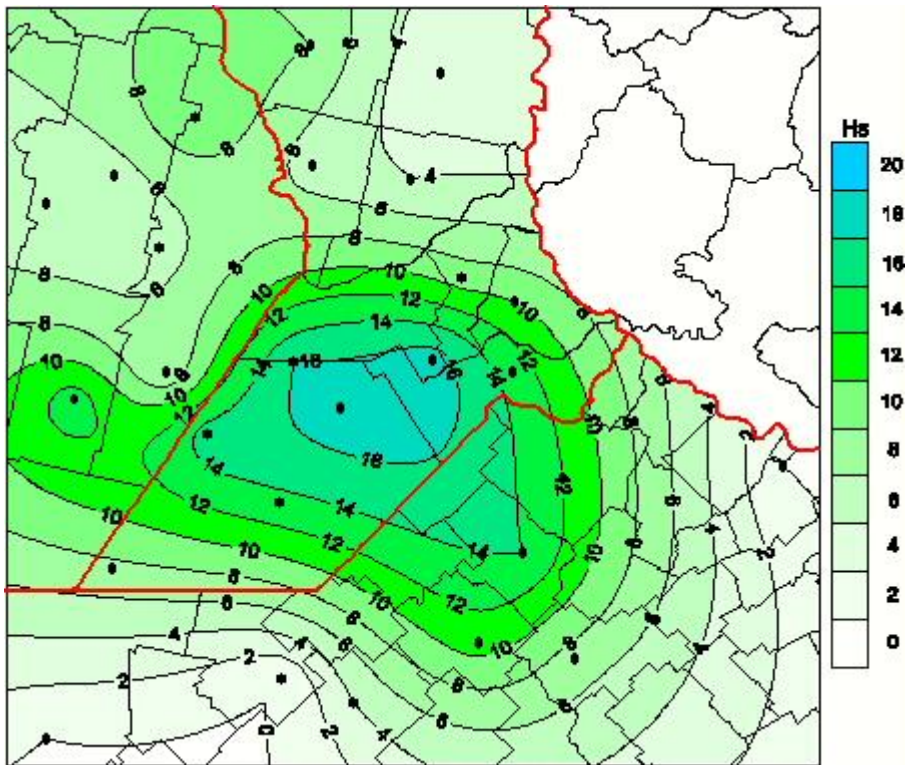

# Humedad de Hoja

Mapa de humedad de hoja de las últimas 24 horas.  
(Desde las 8:00AM hasta las 8:00AM). Se actualiza a las 10:00hs.