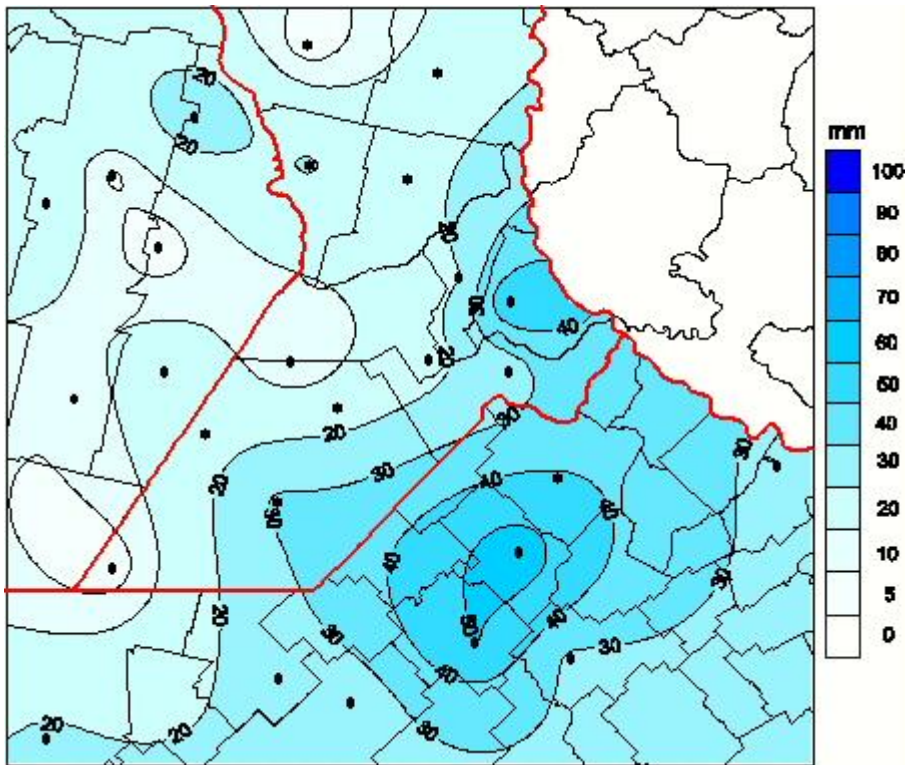

## Lluvias

Mapa de precipitación acumulada en las últimas 72 horas.  
(Desde las 8:00AM hasta las 8:00AM). Se actualiza a las 10:00hs.