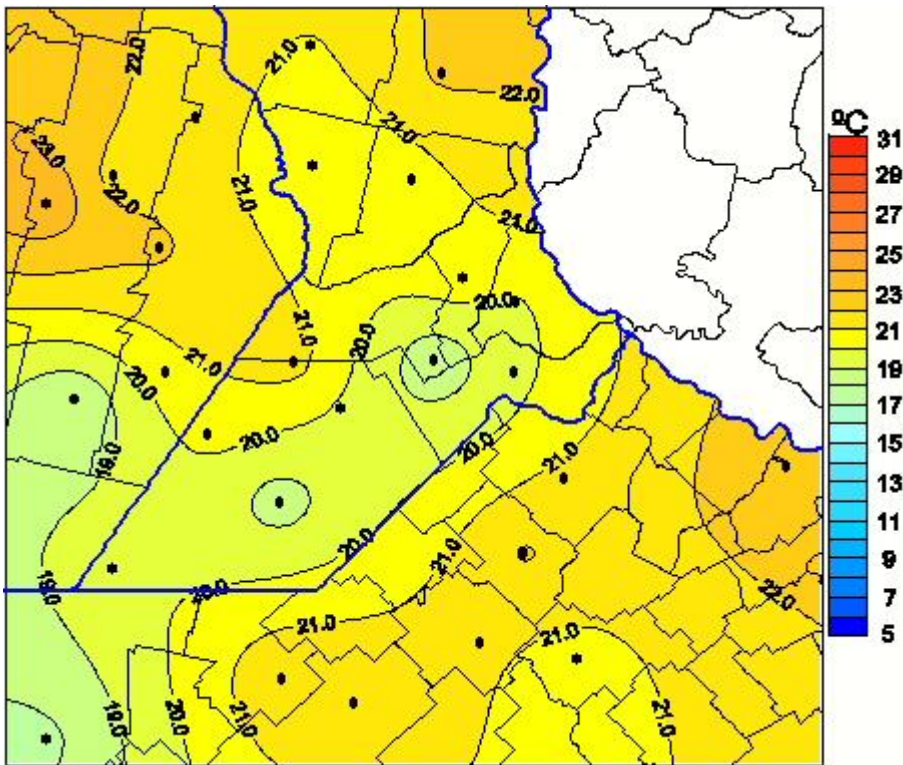

Temperaturas Medias

Mapa de temperaturas medias de las las últimas 72 horas.
(Desde las 8:00AM hasta las 8:00AM). Se actualiza a las 10:00hs.