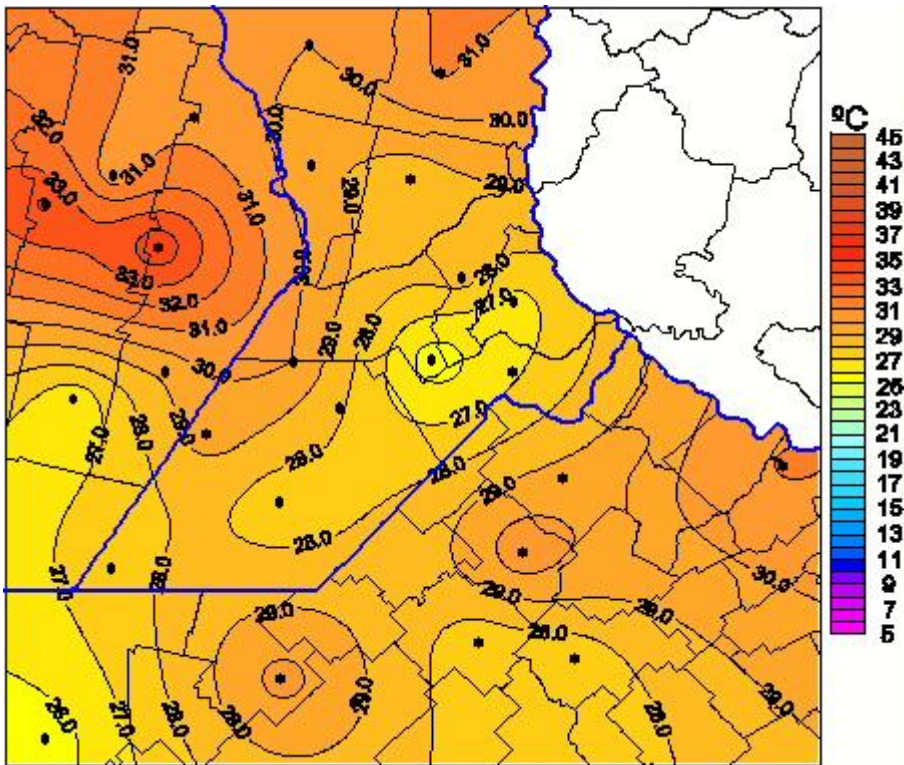

Temperaturas Máximas

Mapa de temperaturas máximas de las últimas 72 horas.
(Desde las 8:00AM hasta las 8:00AM). Se actualiza a las 10:00hs.