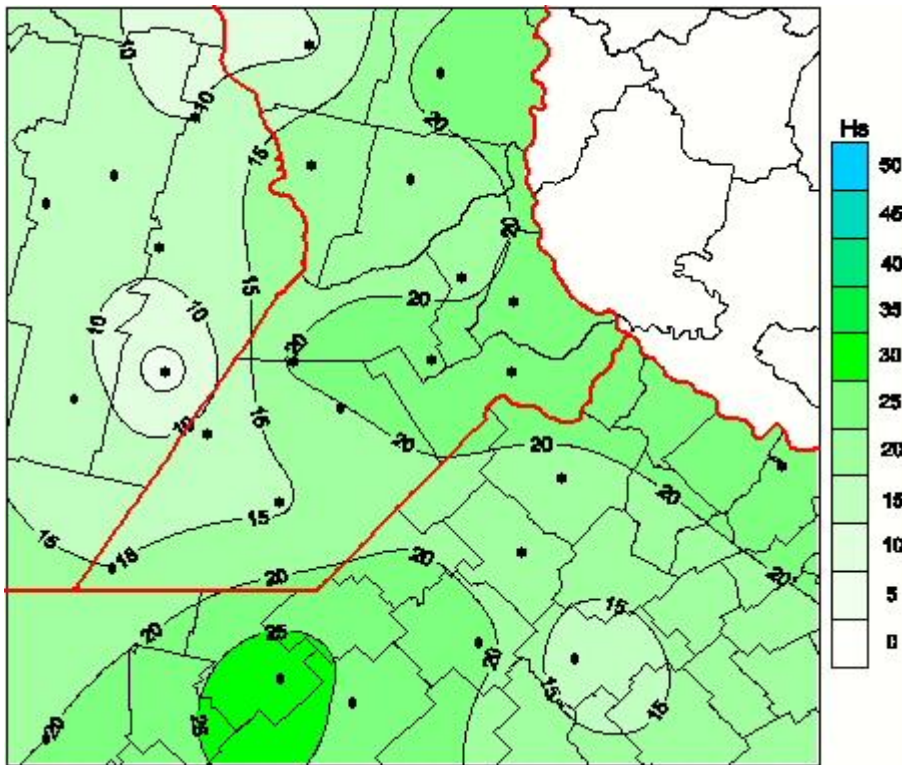

Humedad de Hoja

Mapa de humedad de hoja de las las últimas 72 horas.
(Desde las 8:00AM hasta las 8:00AM). Se actualiza a las 10:00hs.