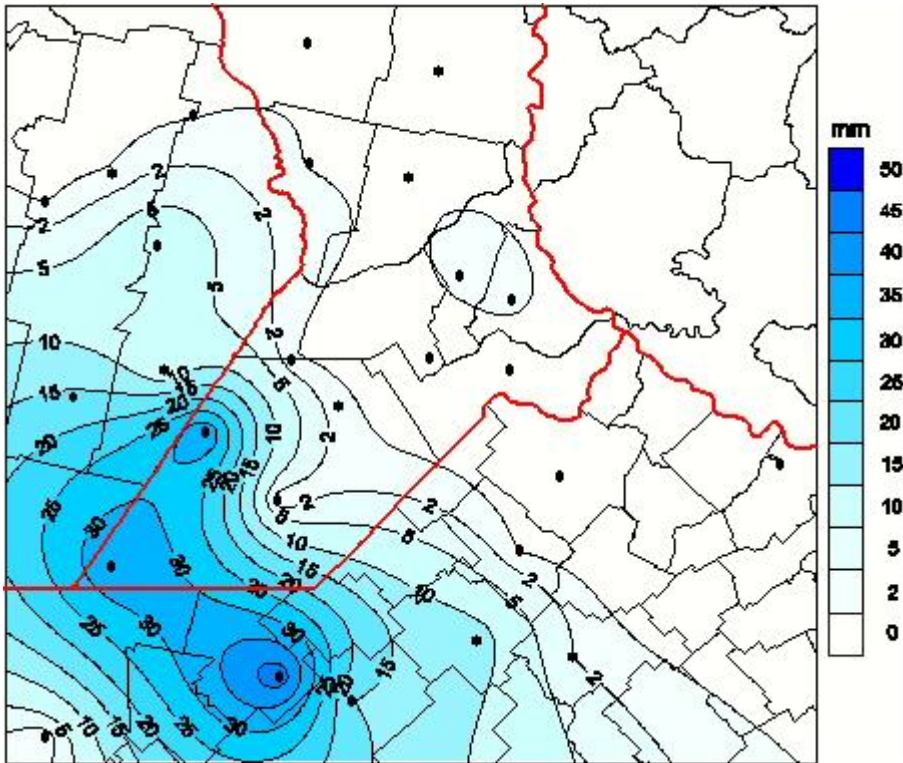

## Lluvias

Mapa de precipitación acumulada en las últimas 24 horas.  
(Desde las 8:00AM hasta las 8:00AM). Se actualiza a las 10:00hs.