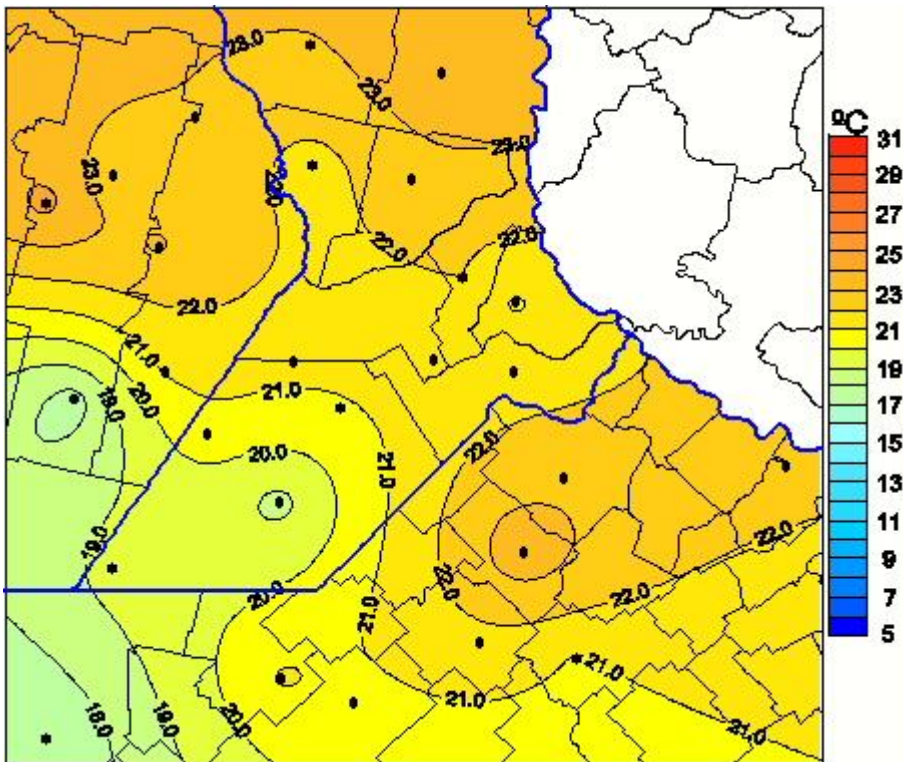

Temperaturas Medias

Mapa de temperaturas medias de las las últimas 24 horas.
(Desde las 8:00AM hasta las 8:00AM). Se actualiza a las 10:00hs.