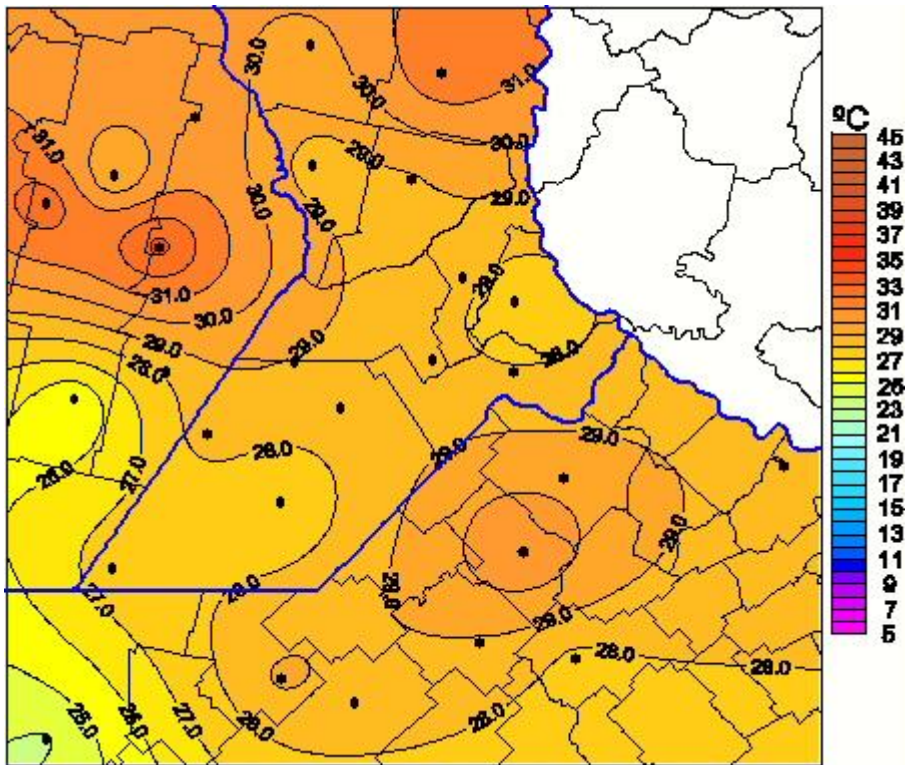

# Temperaturas Máximas

Mapa de temperaturas máximas de las últimas 24 horas.  
(Desde las 8:00AM hasta las 8:00AM). Se actualiza a las 10:00hs.