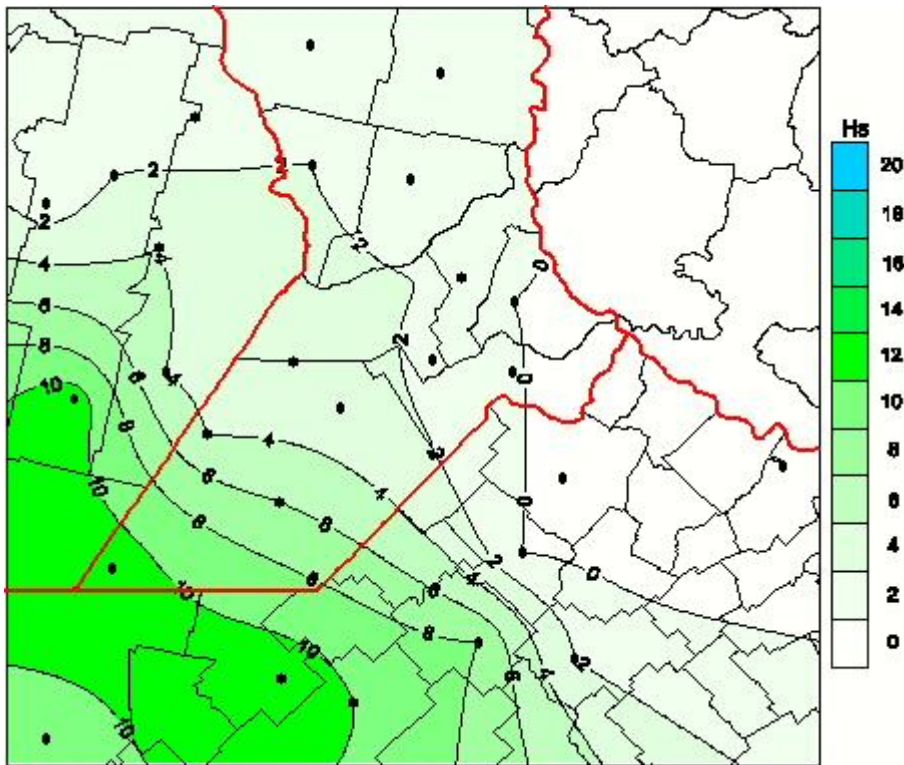

Humedad de Hoja

Mapa de humedad de hoja de las las últimas 24 horas.
(Desde las 8:00AM hasta las 8:00AM). Se actualiza a las 10:00hs.