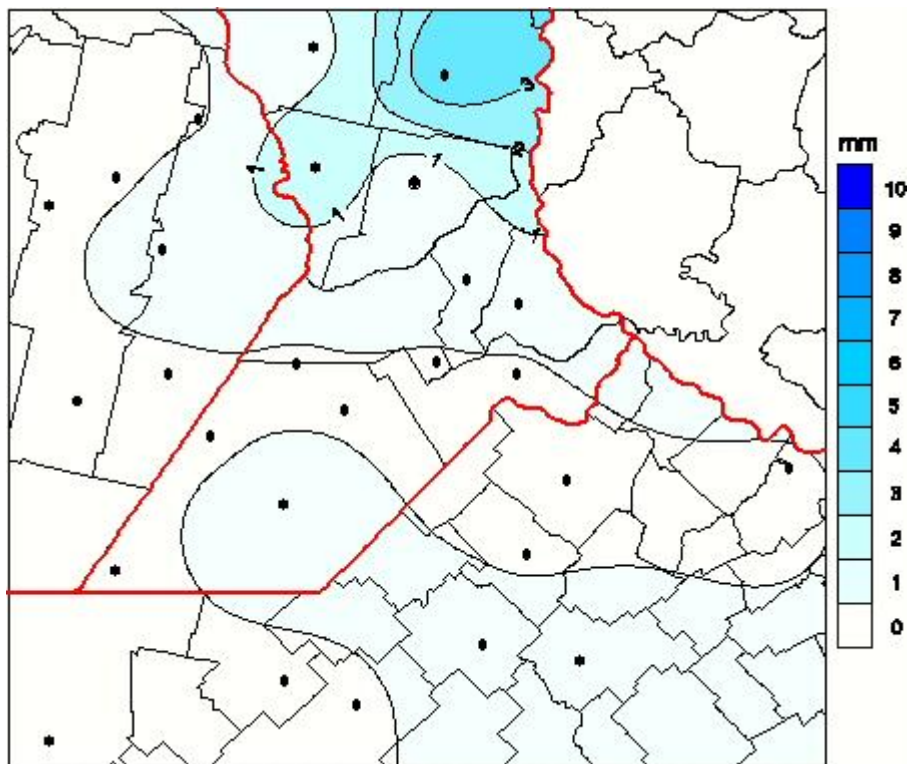

Lluvias

Mapa de precipitación acumulada en las últimas 24 horas.
(Desde las 8:00AM hasta las 8:00AM). Se actualiza a las 10:00hs.