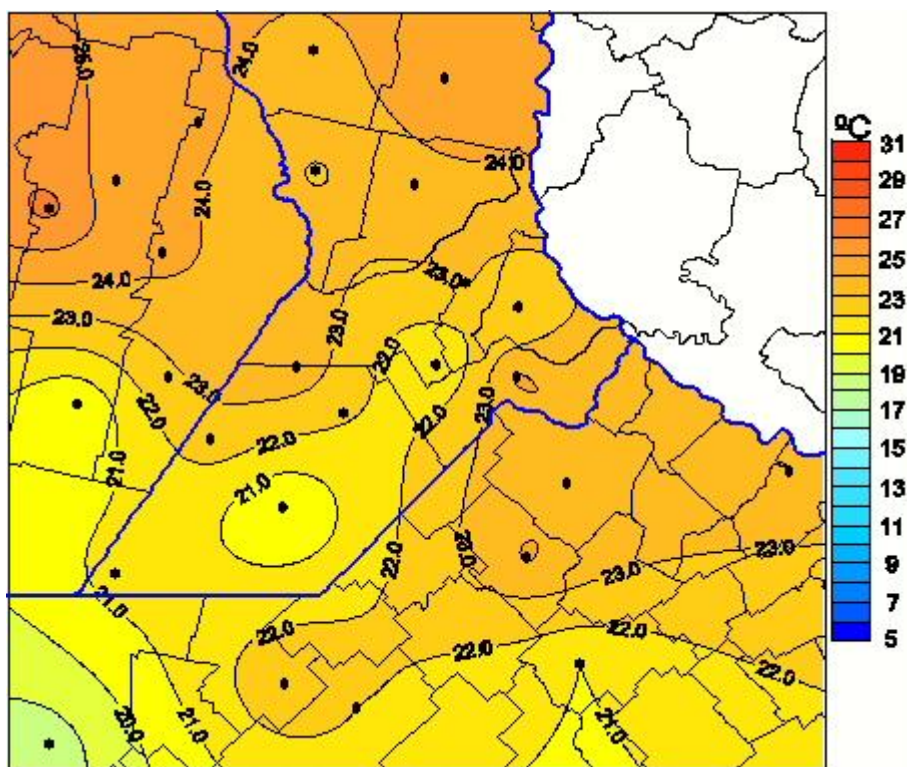

Temperaturas Medias

Mapa de temperaturas medias de las las últimas 24 horas.
(Desde las 8:00AM hasta las 8:00AM). Se actualiza a las 10:00hs.