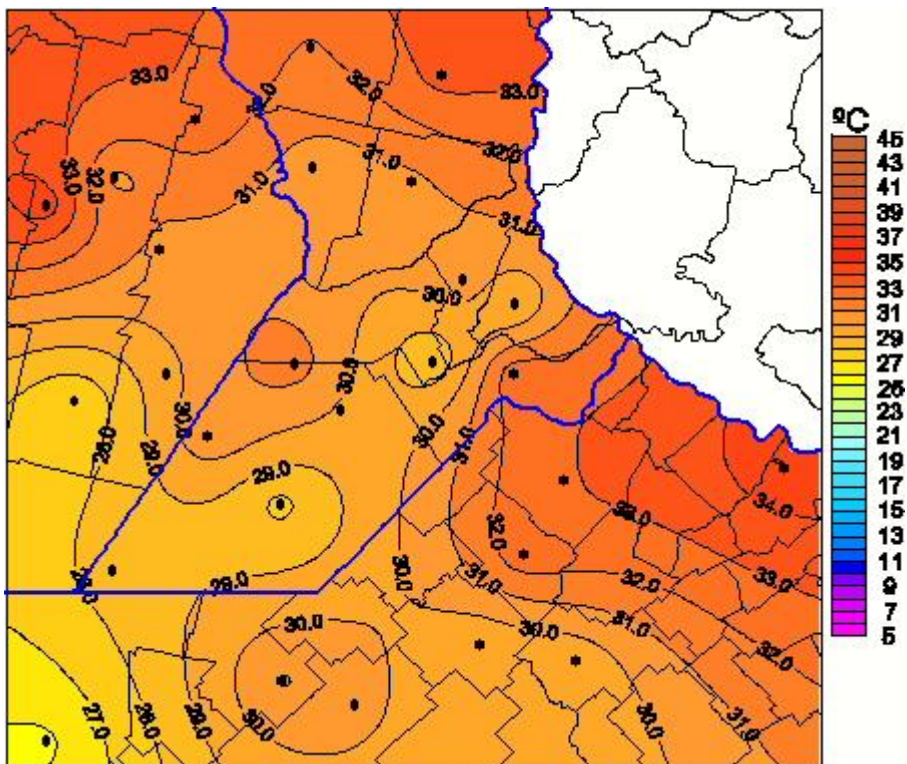

## Temperaturas Máximas

Mapa de temperaturas máximas de las últimas 24 horas.  
(Desde las 8:00AM hasta las 8:00AM). Se actualiza a las 10:00hs.