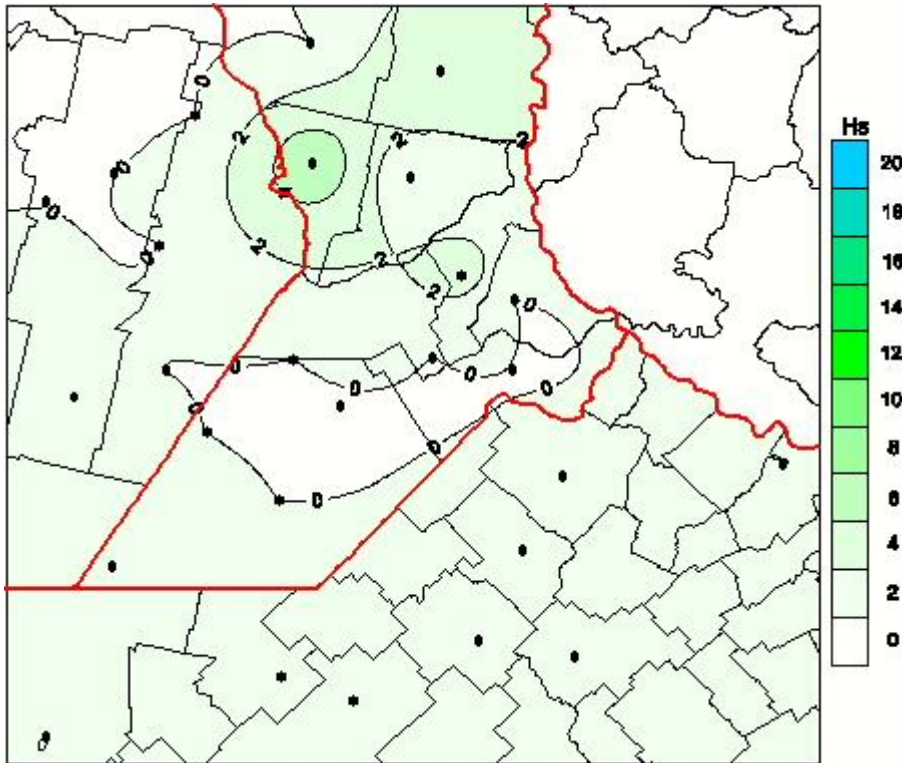

Humedad de Hoja

Mapa de humedad de hoja de las las últimas 24 horas.
(Desde las 8:00AM hasta las 8:00AM). Se actualiza a las 10:00hs.