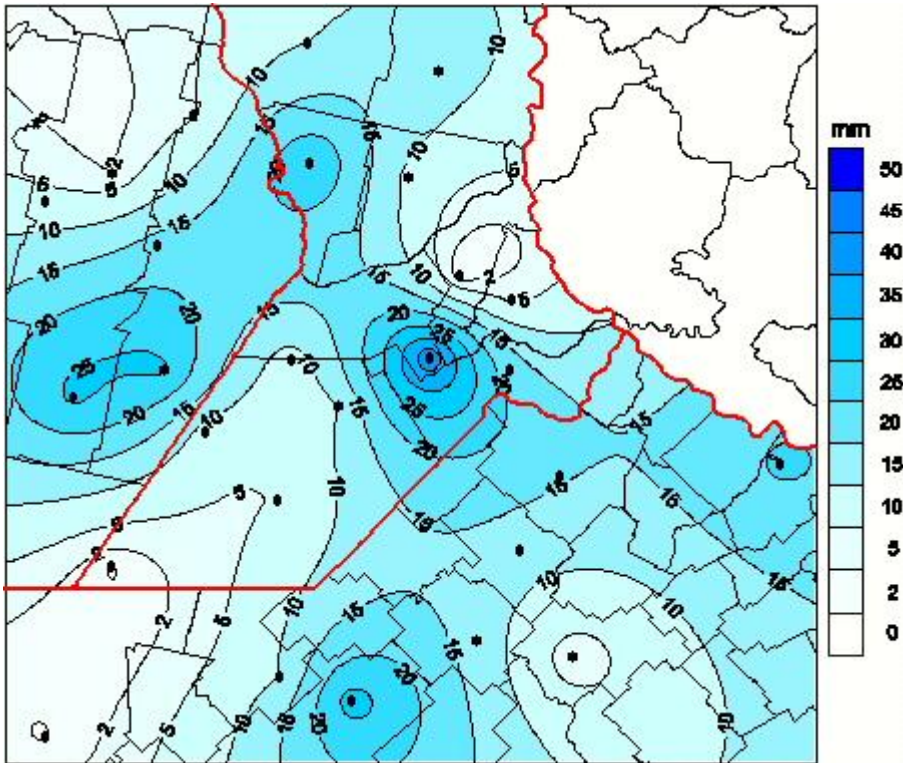

## Lluvias

Mapa de precipitación acumulada en las últimas 24 horas.  
(Desde las 8:00AM hasta las 8:00AM). Se actualiza a las 10:00hs.