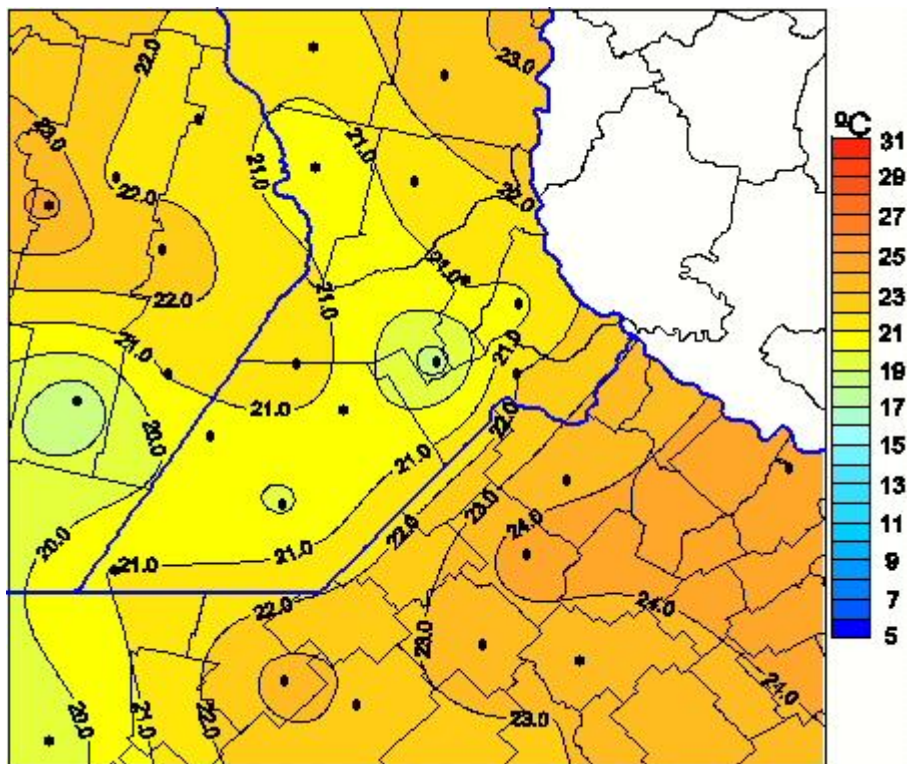

Temperaturas Medias

Mapa de temperaturas medias de las las últimas 24 horas.
(Desde las 8:00AM hasta las 8:00AM). Se actualiza a las 10:00hs.