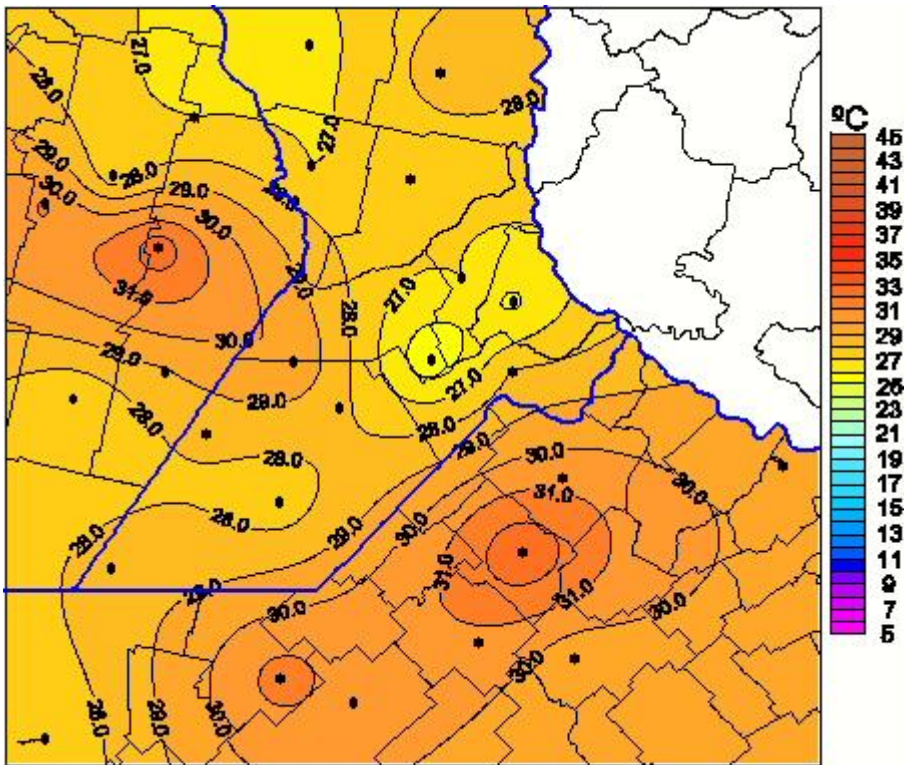

Temperaturas Máximas

Mapa de temperaturas máximas de las últimas 24 horas.
(Desde las 8:00AM hasta las 8:00AM). Se actualiza a las 10:00hs.