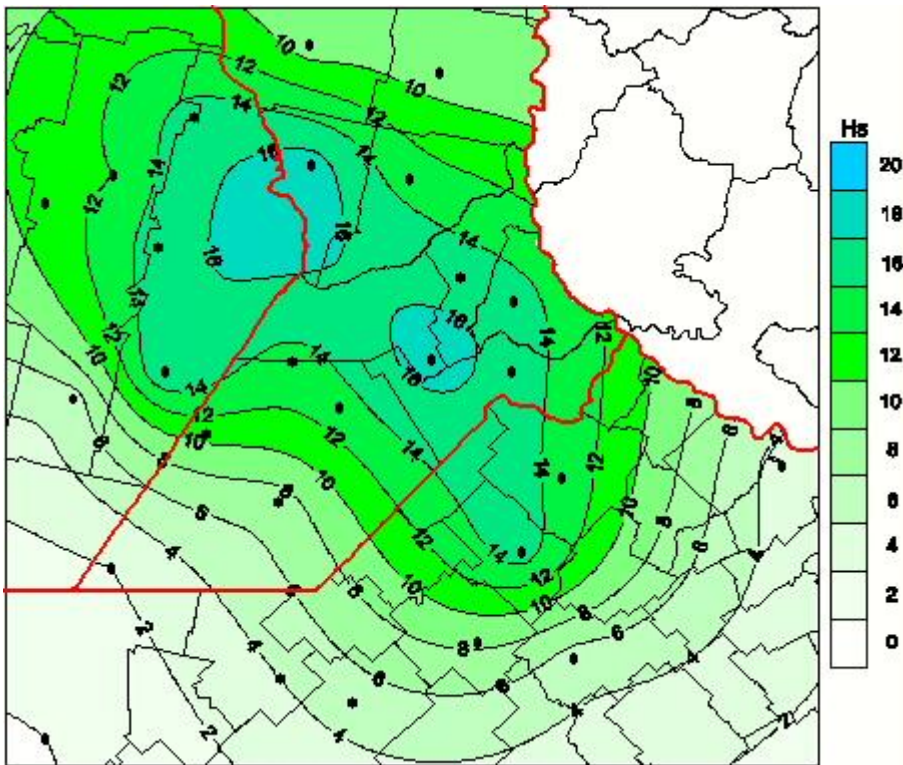

## Humedad de Hoja

Mapa de humedad de hoja de las últimas 24 horas.  
(Desde las 8:00AM hasta las 8:00AM). Se actualiza a las 10:00hs.