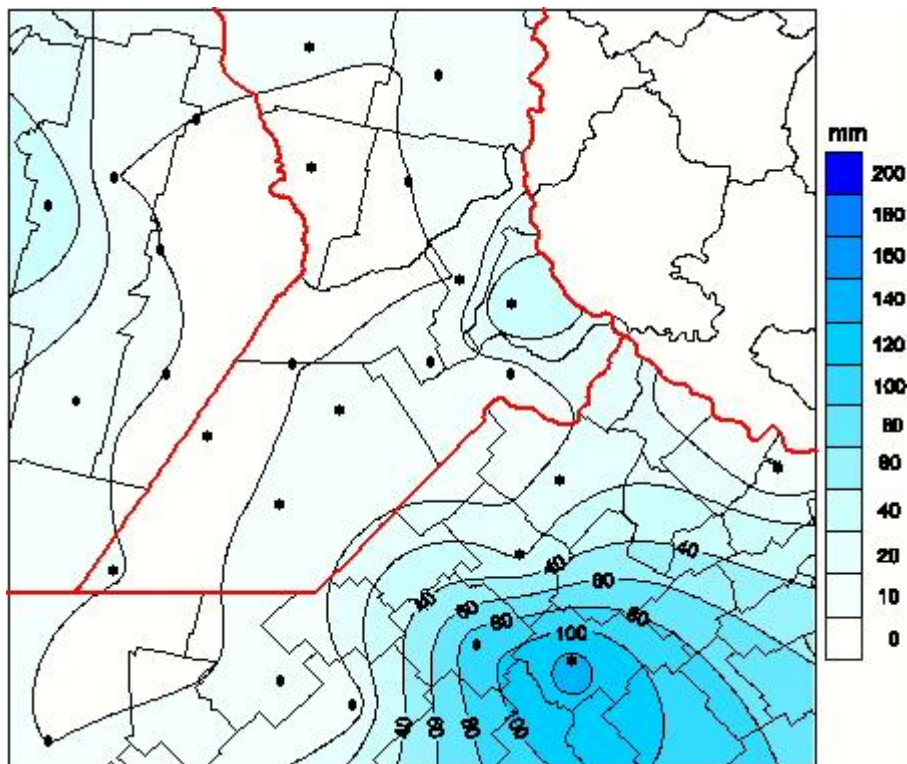

Lluvias

Mapa de precipitación acumulada en las últimas 24 horas.
(Desde las 8:00AM hasta las 8:00AM). Se actualiza a las 10:00hs.