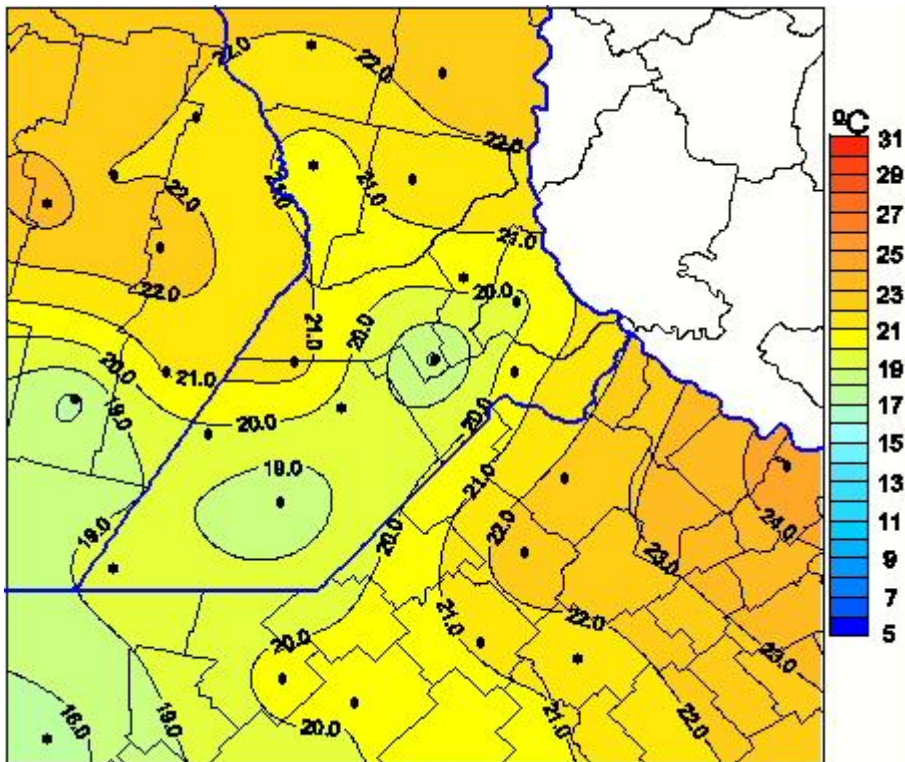

Temperaturas Medias

Mapa de temperaturas medias de las las últimas 24 horas.
(Desde las 8:00AM hasta las 8:00AM). Se actualiza a las 10:00hs.