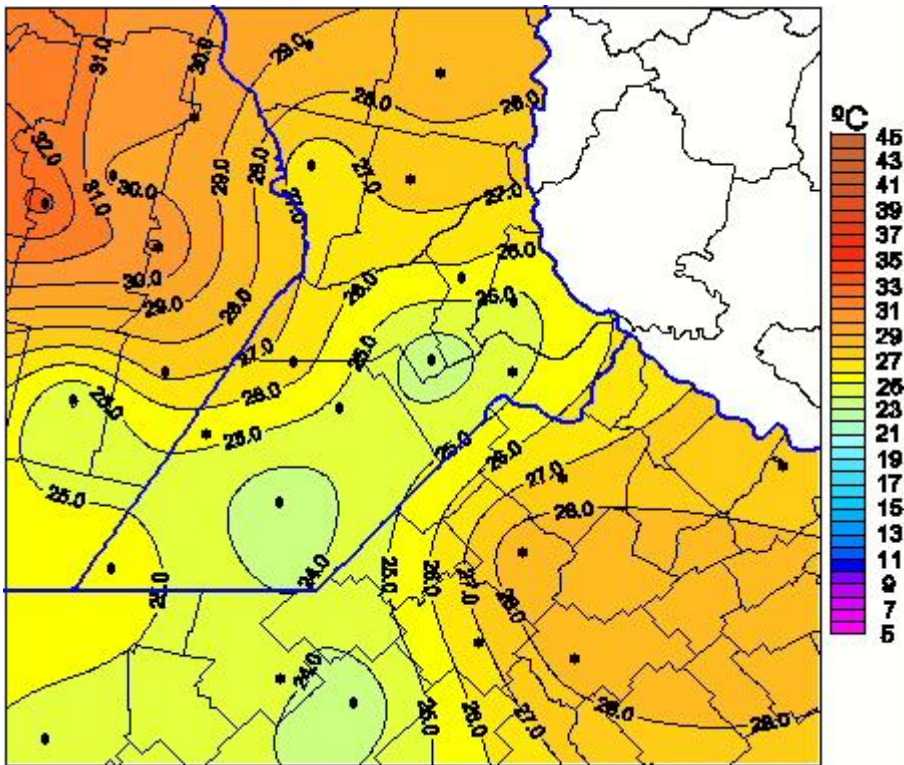

# Temperaturas Máximas

Mapa de temperaturas máximas de las las últimas 24 horas.  
(Desde las 8:00AM hasta las 8:00AM). Se actualiza a las 10:00hs.