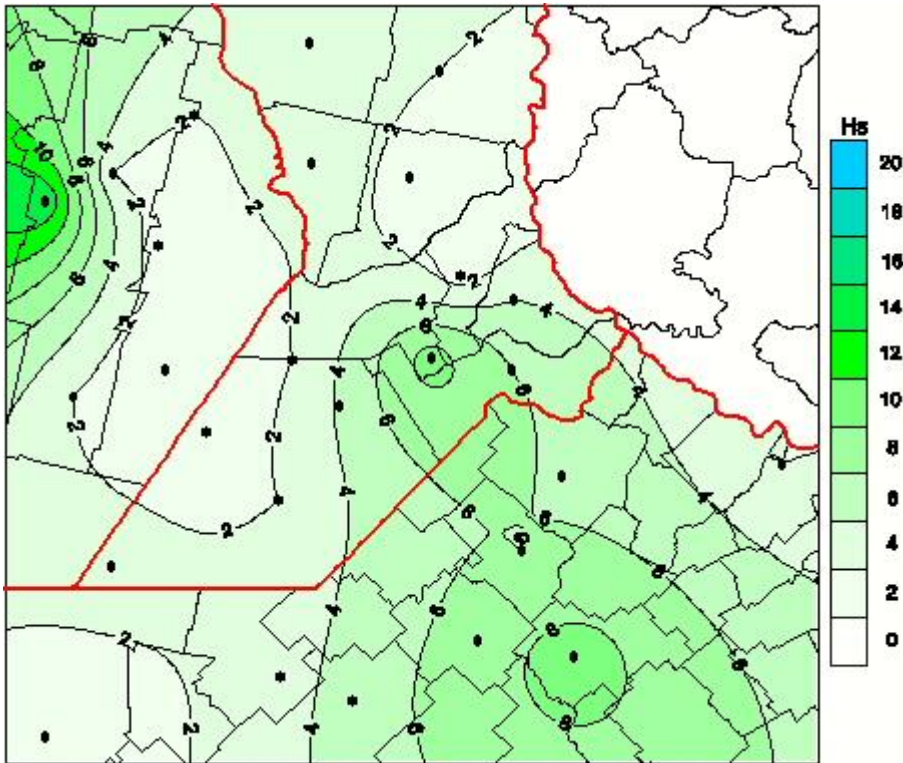

# Humedad de Hoja

Mapa de humedad de hoja de las las últimas 24 horas.  
(Desde las 8:00AM hasta las 8:00AM). Se actualiza a las 10:00hs.

BOLSA  
DE COMERCIO  
DE ROSARIO

 [www.facebook.com/BCROficial](http://www.facebook.com/BCROficial)