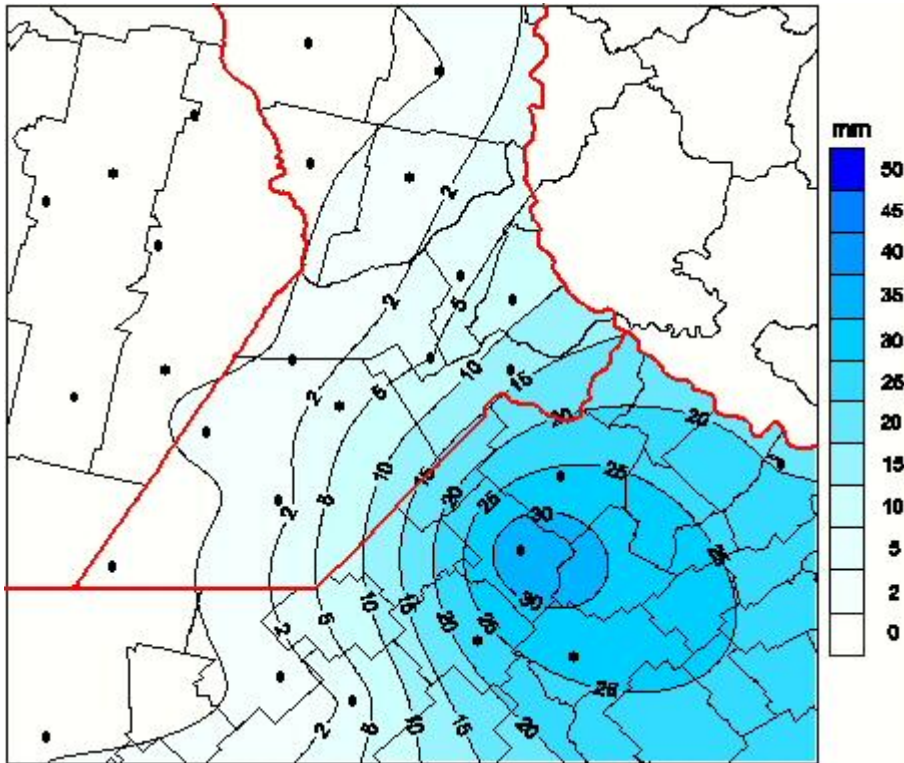

Lluvias

Mapa de precipitación acumulada en las últimas 72 horas.
(Desde las 8:00AM hasta las 8:00AM). Se actualiza a las 10:00hs.